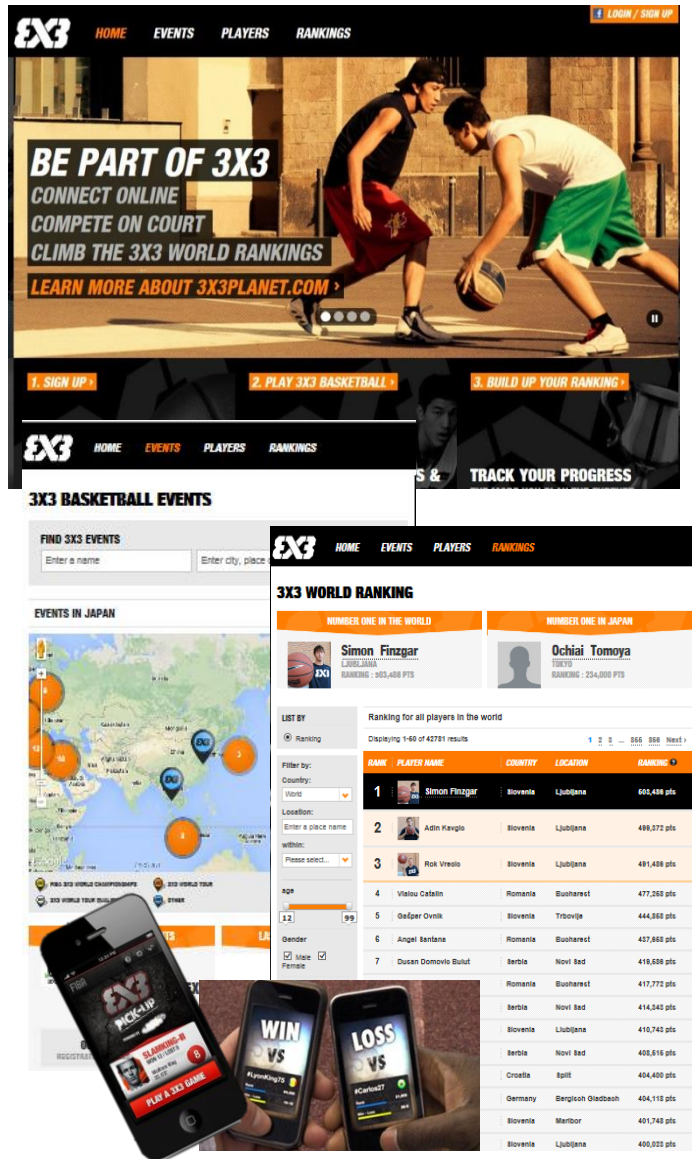

FIBA 3x3 Planet Player 登録手続き方法

『FIBA 3x3 Planet』とは

全ての3x3競技者やファンが交流できる無料コミュニティサイト

プレイヤー

登録

・プレイヤー登録
・FIBA承認大会登録

3x3大会の開催情報掲載

3x3大会