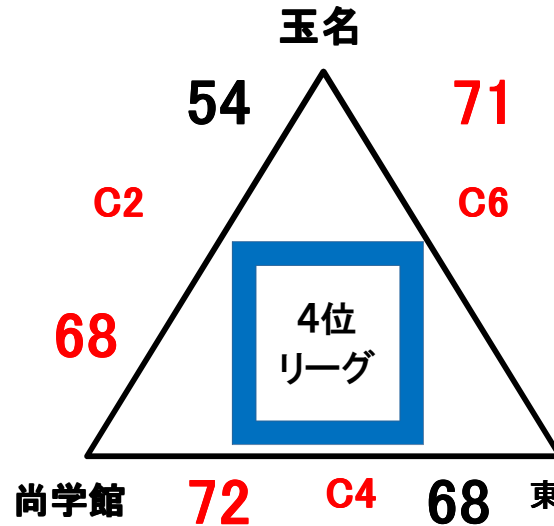

《 男子 順位決定リーグ戦 5月5日(金) 》

※試合順については、2日目終了時点で決定する。

最終順位	学校名
優勝	中村三陽
準優勝	島田
第3位	池田
第4位	大分附属
第5位	西山
第6位	住吉
第7位	れいめい
第8位	熊本清水
第9位	坂元
第10位	尚学館
第11位	玉名
第12位	東谷山
第13位	桑山
第14位	熊本出水
第15位	島原第一

※4~6位は得失点差による。