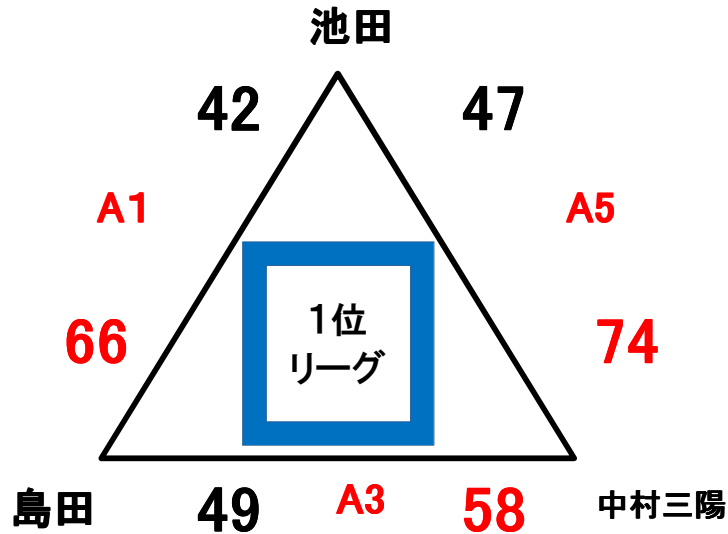

《 男子 順位決定リーグ戦 5月5日(金) 》

※試合順については、2日目終了時点で決定する。

最終順位	学校名
優勝	中村三陽
準優勝	島田
第3位	池田
第4位	大分附属
第5位	西山
第6位	住吉
第7位	れいめい
第8位	熊本清水
第9位	坂元
第10位	尚学館
第11位	玉名
第12位	東谷山
第13位	桑山
第14位	熊本出水
第15位	島原第一

※4~6位は得失点差による。