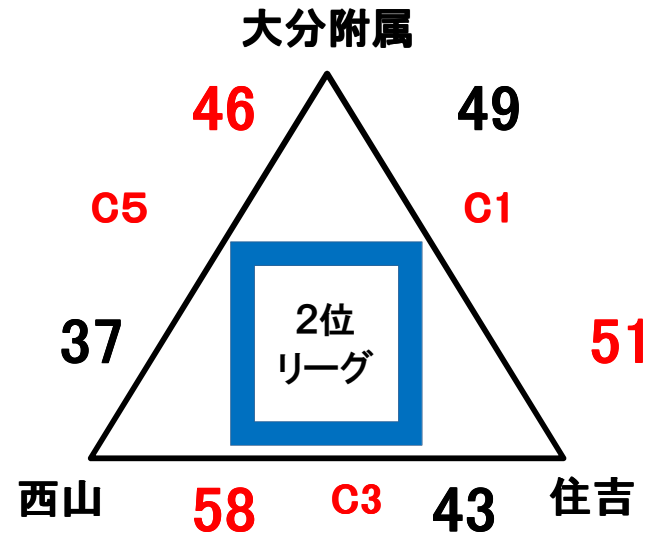

《 男子 順位決定リーグ戦 5月5日(金) 》

※試合順については、2日目終了時点で決定する。

最終順位	学校名
優勝	中村三陽
準優勝	島田
第3位	池田
第4位	大分附属
第5位	西山
第6位	住吉
第7位	れいめい
第8位	熊本清水
第9位	坂元
第10位	尚学館
第11位	玉名
第12位	東谷山
第13位	桑山
第14位	熊本出水
第15位	島原第一

※4~6位は得失点差による。