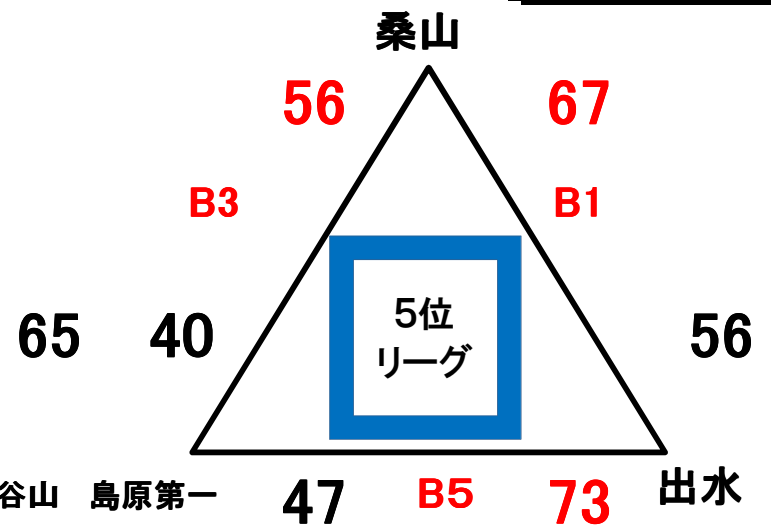

《 男子 順位決定リーグ戦 5月5日(金) 》

※試合順については、2日目終了時点で決定する。

最終順位	学校名
優勝	中村三陽
準優勝	島田
第3位	池田
第4位	大分附属
第5位	西山
第6位	住吉
第7位	れいめい
第8位	熊本清水
第9位	坂元
第10位	尚学館
第11位	玉名
第12位	東谷山
第13位	桑山
第14位	熊本出水
第15位	島原第一

※4~6位は得失点差による。