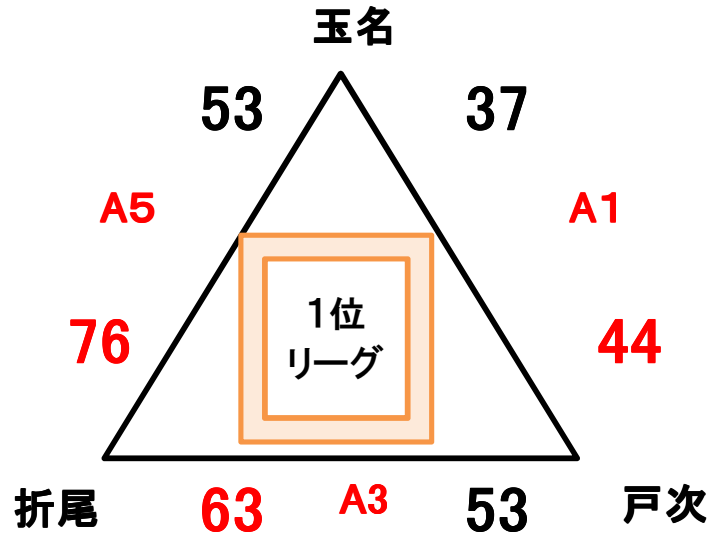

《 女子 順位決定リーグ戦 5月5日(金) 》

※試合順については、2日目終了時点で決定する。

最終順位	学校名
優勝	折尾
準優勝	戸次
第3位	玉名
第4位	尚学館
第5位	れいめい
第6位	光井
第7位	
第8位	
第9位	
第10位	
第11位	
第12位	
第13位	
第14位	
第15位	

※入れ替えを行いましたので残りの順位はだしません。