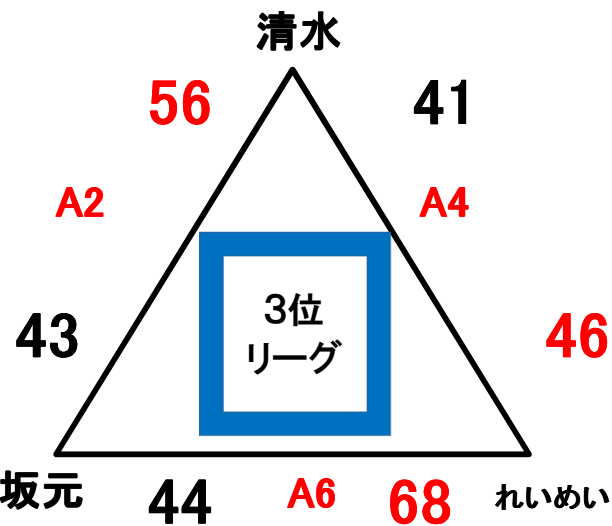

《 男子 順位決定リーグ戦 5月5日(金) 》

※試合順については、2日目終了時点で決定する。

最終順位	学校名
優勝	中村三陽
準優勝	島田
第3位	池田
第4位	大分附属
第5位	西山
第6位	住吉
第7位	れいめい
第8位	熊本清水
第9位	坂元
第10位	尚学館
第11位	玉名
第12位	東谷山
第13位	桑山
第14位	熊本出水
第15位	島原第一

※4~6位は得失点差による。