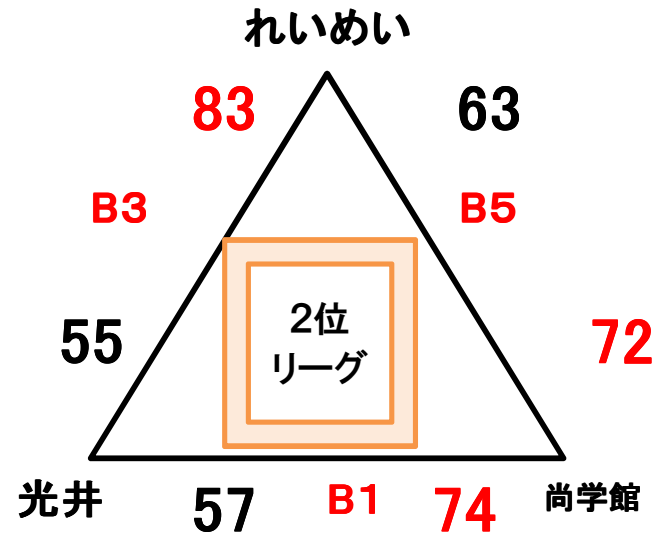

《 女子 順位決定リーグ戦 5月5日(金) 》

※試合順については、2日目終了時点で決定する。

最終順位	学校名
優勝	折尾
準優勝	戸次
第3位	玉名
第4位	尚学館
第5位	れいめい
第6位	光井
第7位	
第8位	
第9位	
第10位	
第11位	
第12位	
第13位	
第14位	
第15位	

※入れ替えを行いましたので残りの順位はだしません。