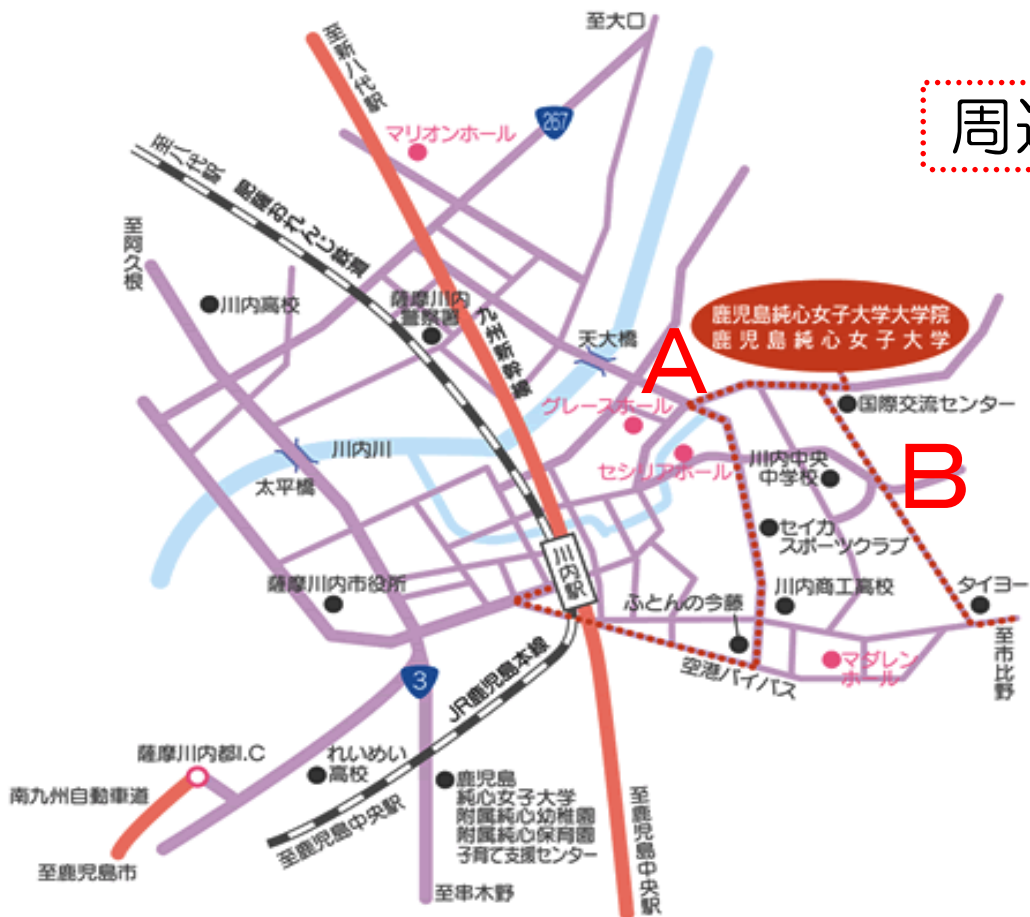

周辺図

※Aの交差点は右折に時間を要しますので、お急ぎの方はBのルートでお越し下さい。

学内詳細図

※駐車場・バス停からは図の矢印に従ってサンタマリア館にお越し下さい。
 ※全体会会場はサンタマリア館3階階段講義室です。