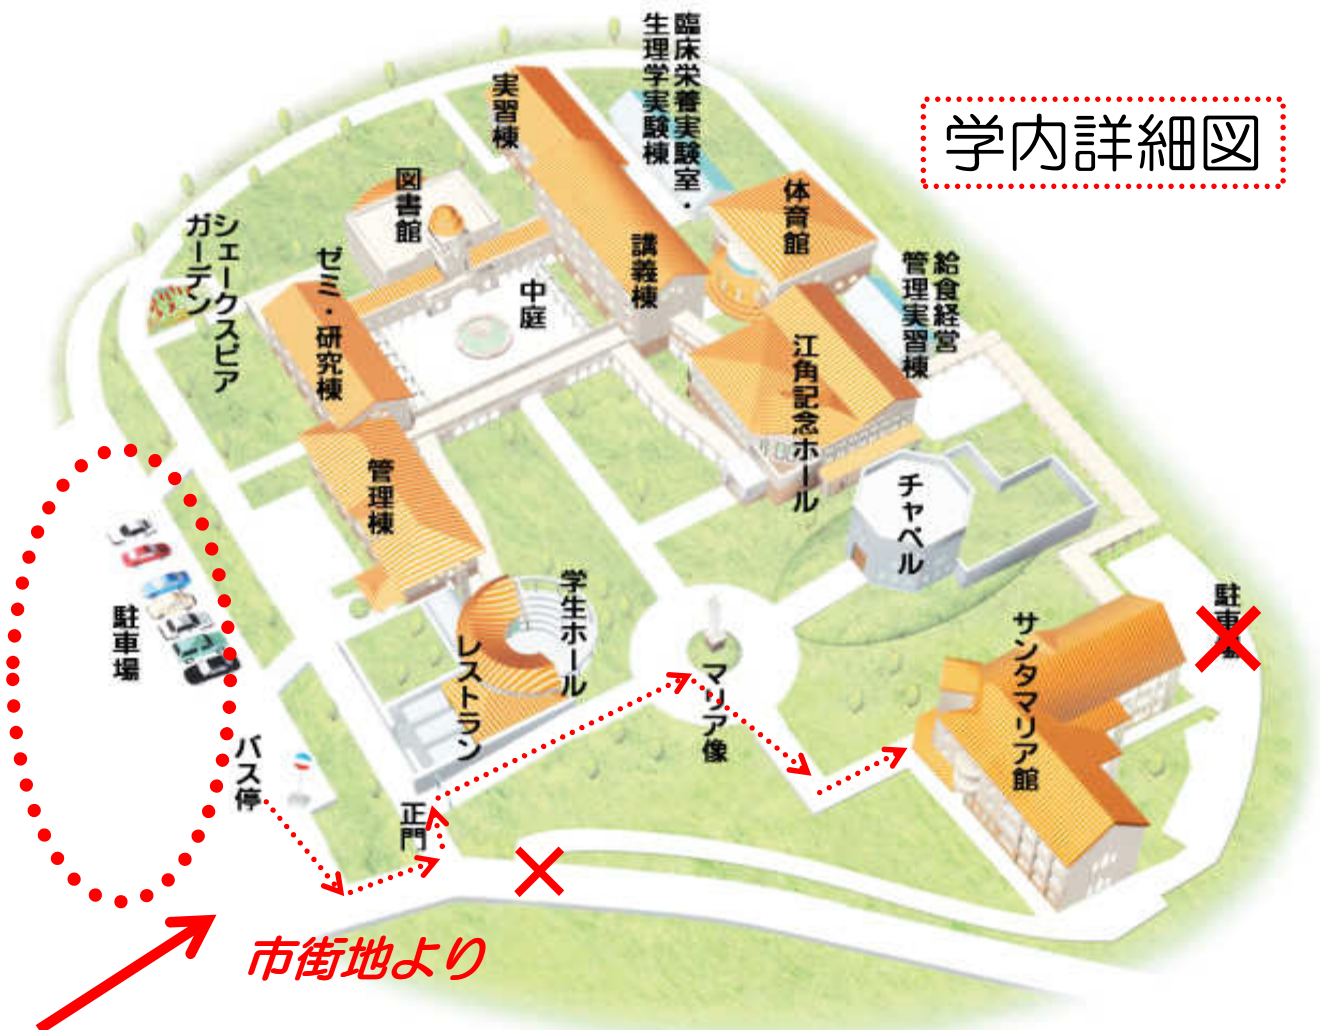

周辺図

※Aの交差点は右折に時間を要しますので、お急ぎの方はBのルートでお越し下さい。

学内詳細図

※駐車場・バス停からは図の矢印に従ってサンタマリア館にお越し下さい。
 ※全体会会場はサンタマリア館3階階段講義室です。