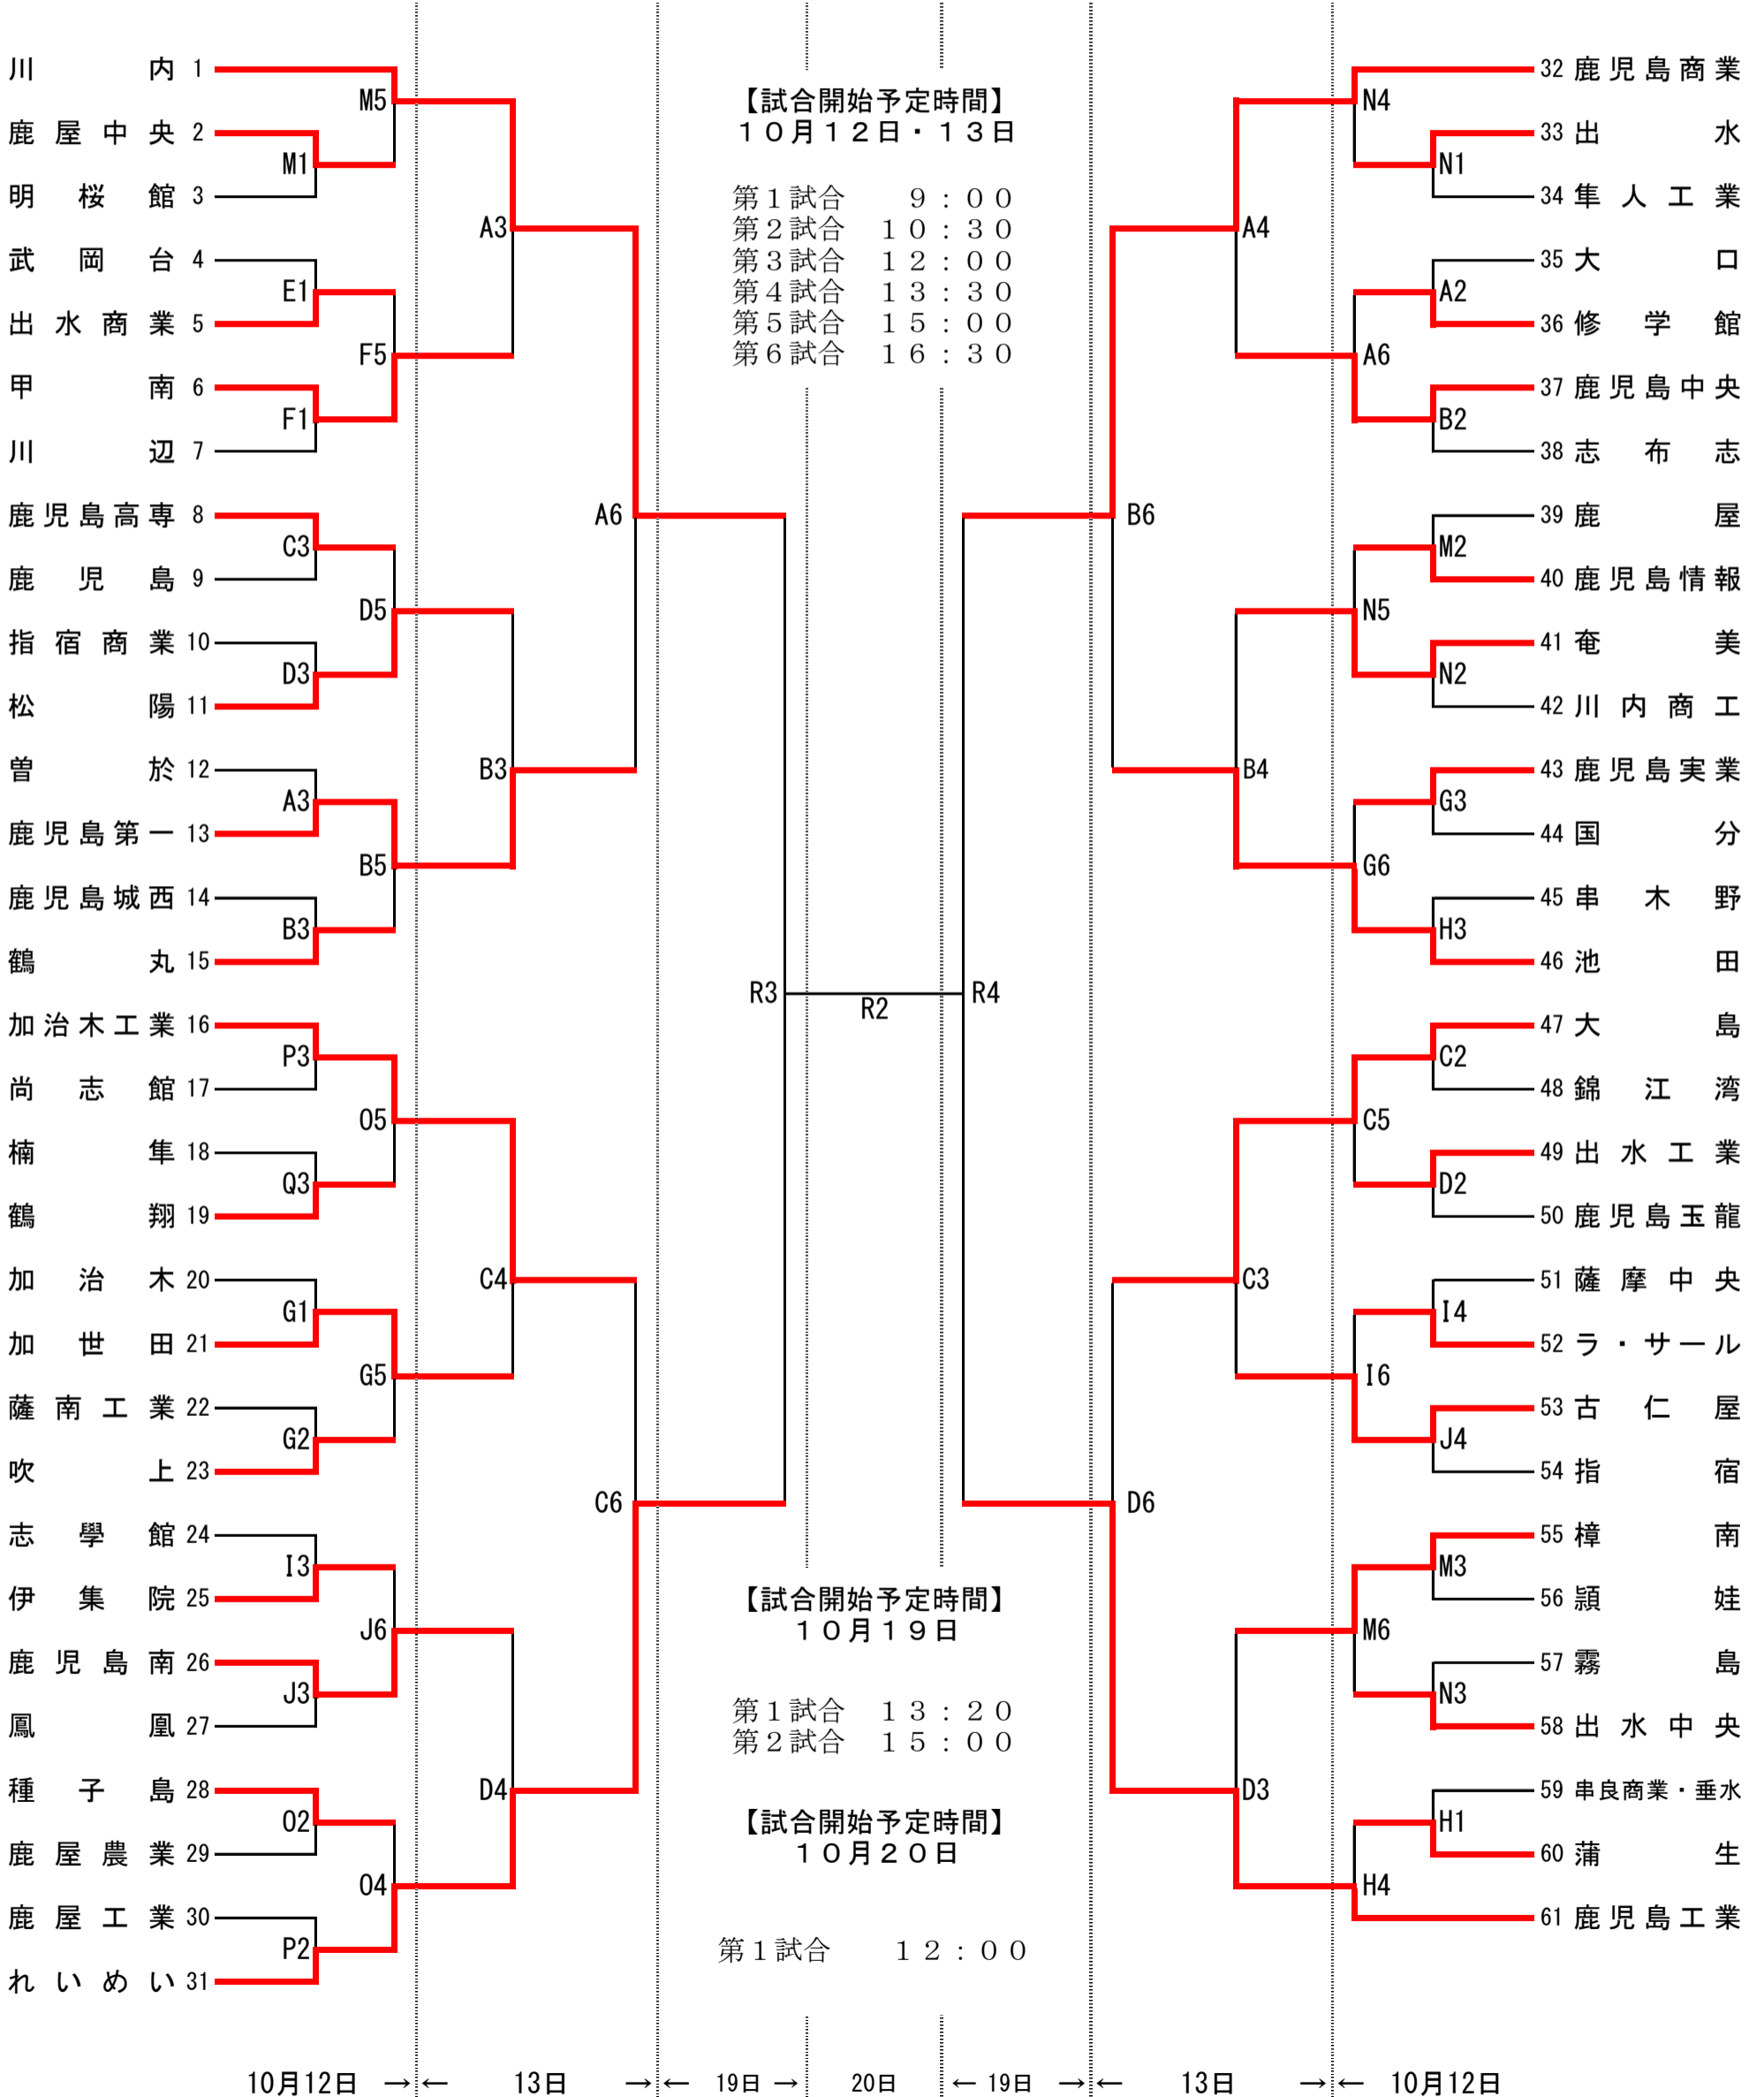

# 令和元年度 第72回 全国高等学校バスケットボール選手権大会 鹿児島県予選

【主催】一般社団法人鹿児島県バスケットボール協会

【期 日】令和元年 10月12日(土)・13日(日)・19日(土)・20日(日)

【会 場】 A・B：鶴丸高校                    C・D：鹿児島高校  
 E・F：甲南高校                        G・H：鹿児島工業高校  
 I・J：鹿児島南高校                K・L：鹿児島女子高校  
 M・N：鹿児島商業高校            O・P・Q：始良総合体育館  
 R：サンアリーナせんだい

## 《男子の部》

## 《女子の部》

れいめい 1  
 蒲生 2  
 出水商業 3  
 尚志館 4  
 鳳凰 5  
 鹿屋 6  
 指宿商業 7  
 鹿児島実業 8  
 沖永良部 9  
 武岡台 10  
 川辺 11  
 大口 12  
 伊集院 13  
 鹿児島 14  
 吹上 15  
 野田女子 16  
 龍桜 17  
 川内 18  
 鶴丸 19  
 加治木 20  
 松陽 21  
 加世田 22  
 鹿屋農業 23  
 出水工業・薩摩中央 24  
 串良商業 25  
 鹿児島工業 26  
 鹿屋女子 27