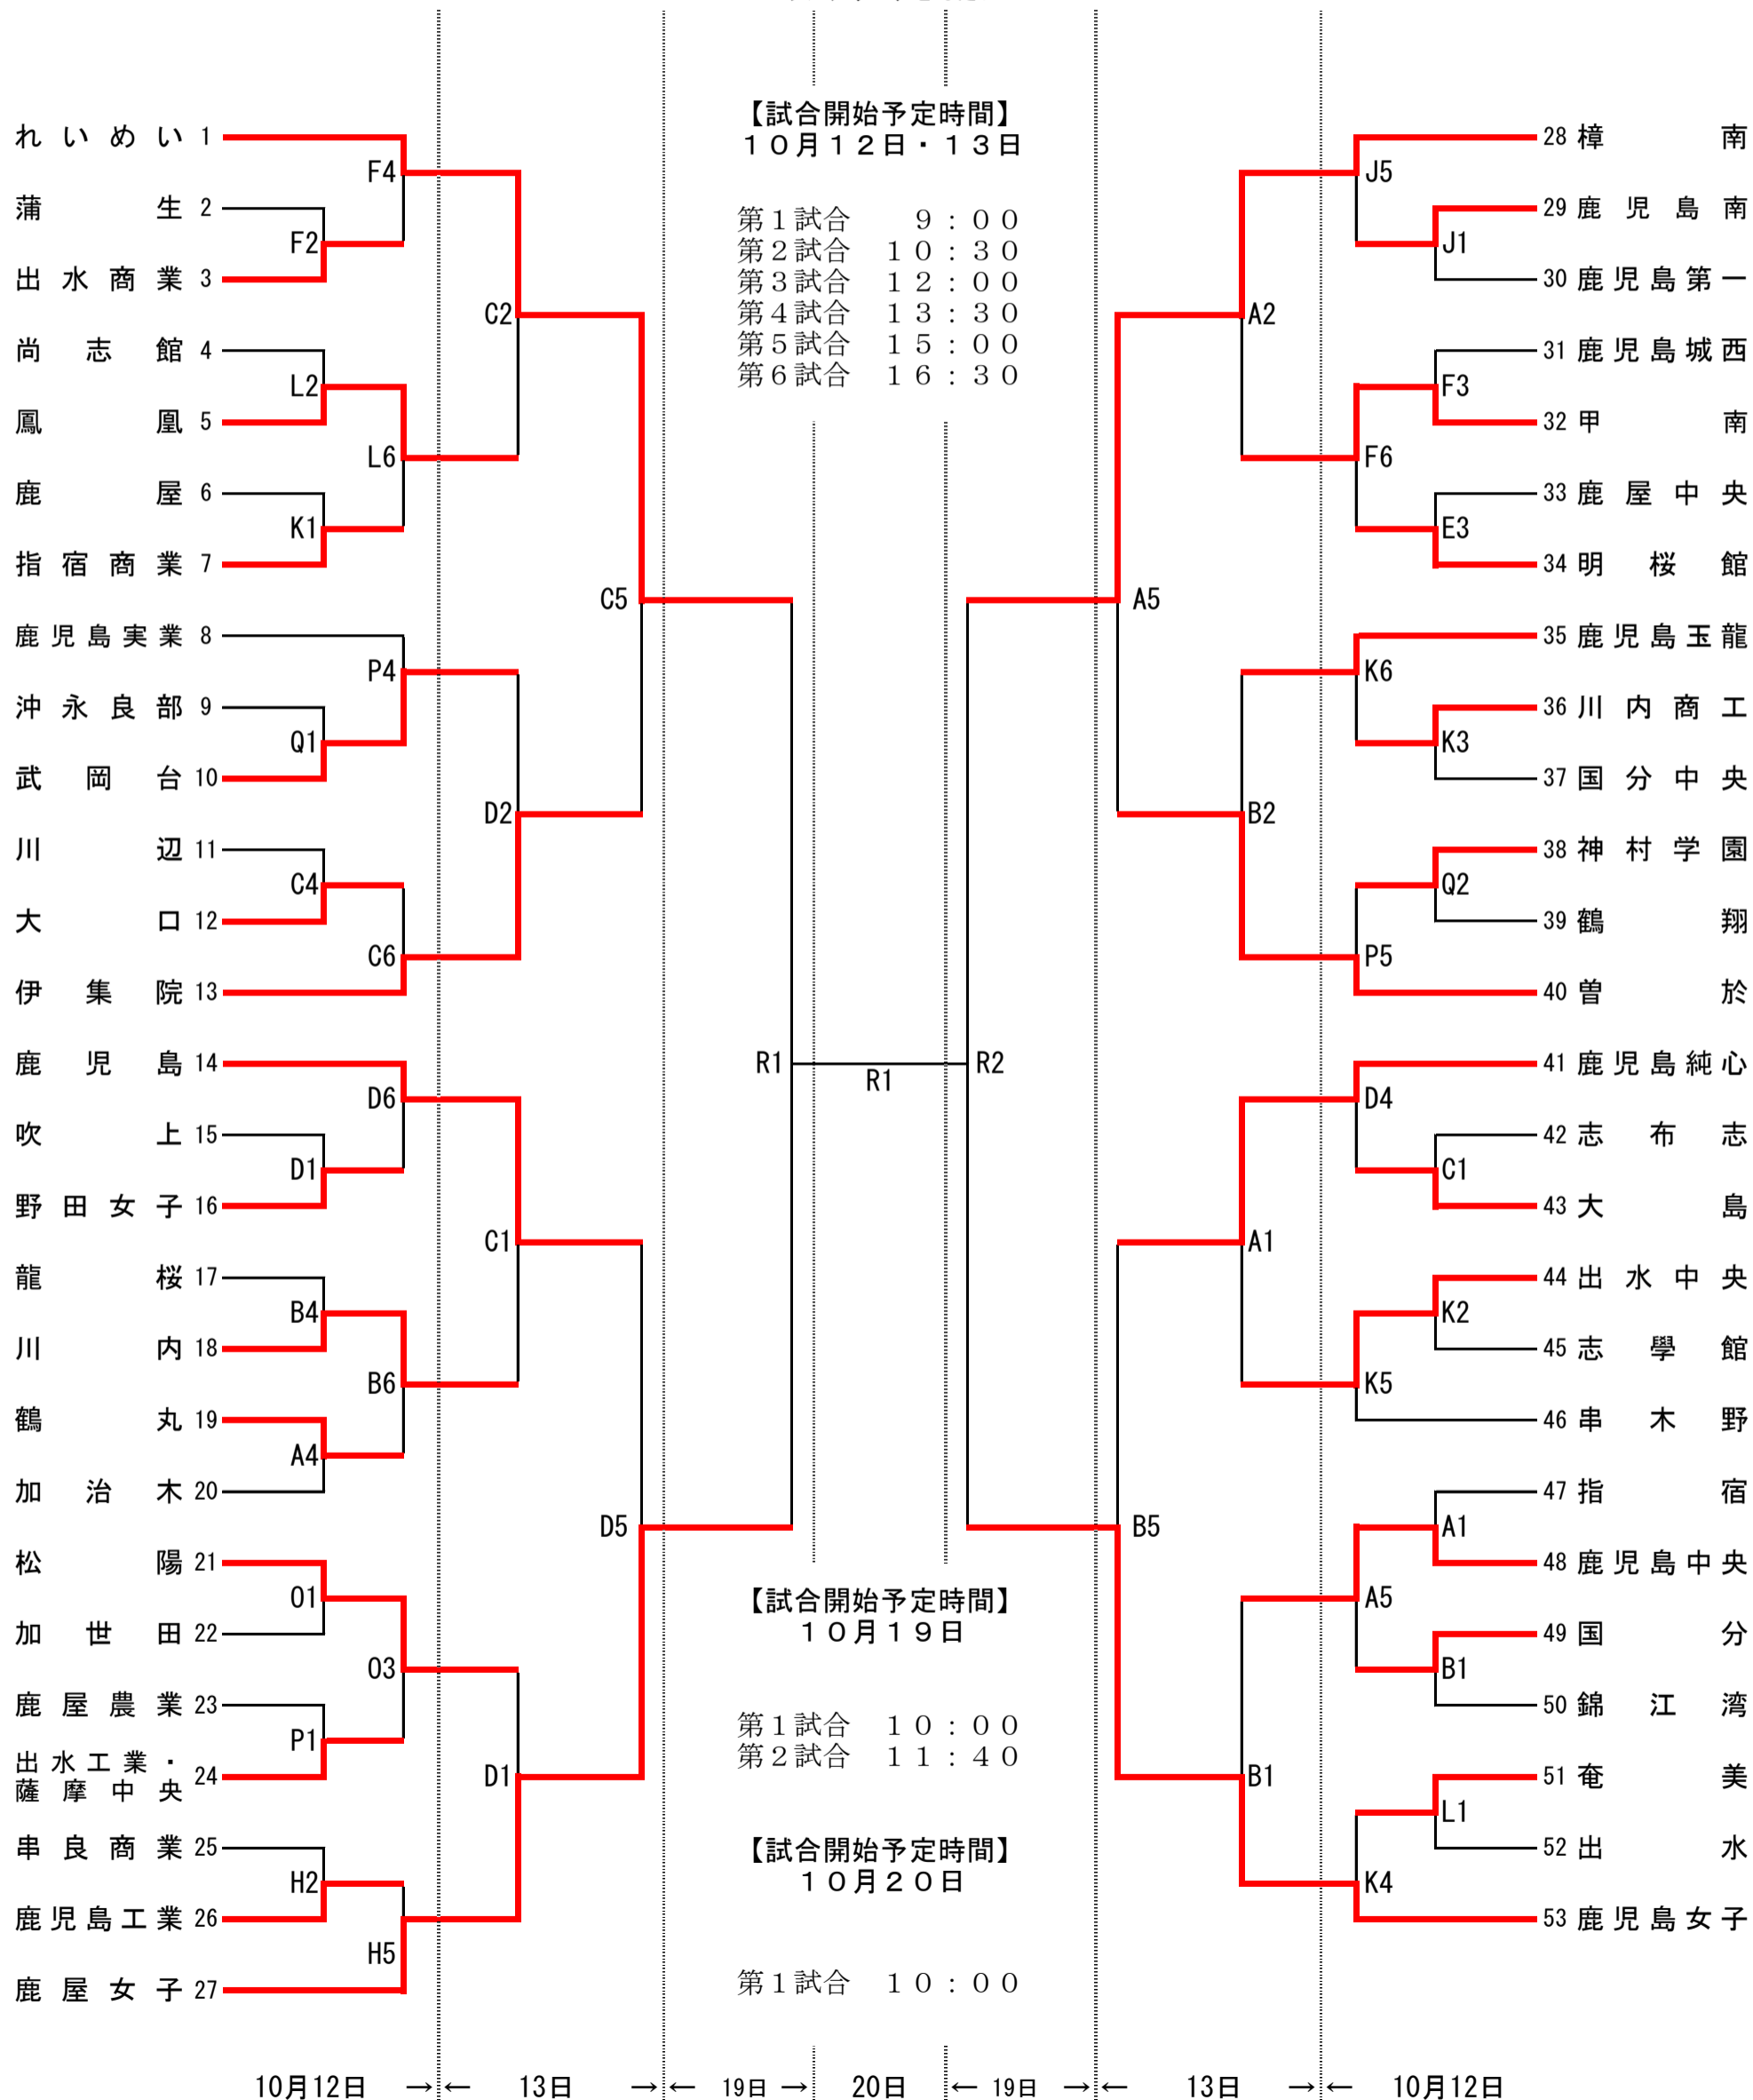

# 令和元年度 第72回 全国高等学校バスケットボール選手権大会 鹿児島県予選

【主催】一般社団法人鹿児島県バスケットボール協会

【期 日】令和元年 10月12日(土)・13日(日)・19日(土)・20日(日)

【会 場】 A・B：鶴丸高校                    C・D：鹿児島高校  
 E・F：甲南高校                        G・H：鹿児島工業高校  
 I・J：鹿児島南高校                K・L：鹿児島女子高校  
 M・N：鹿児島商業高校            O・P・Q：始良総合体育館  
 R：サンアリーナせんだい

## 《男子の部》

## 《女子の部》

れいめい 1  
 蒲生 2  
 出水商業 3  
 尚志館 4  
 鳳凰 5  
 鹿屋 6  
 指宿商業 7  
 鹿児島実業 8  
 沖永良部 9  
 武岡台 10  
 川辺 11  
 大口 12  
 伊集院 13  
 鹿児島 14  
 吹上 15  
 野田女子 16  
 龍桜 17  
 川内 18  
 鶴丸 19  
 加治木 20  
 松陽 21  
 加世田 22  
 鹿屋農業 23  
 出水工業・薩摩中央 24  
 串良商業 25  
 鹿児島工業 26  
 鹿屋女子 27