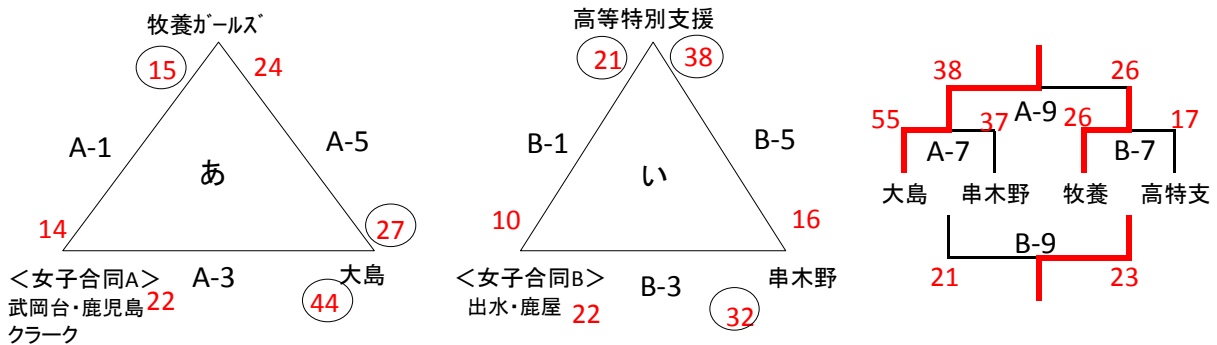

第3回鹿児島県特別支援学校対抗バスケットボール大会 組合せ表

【男子】

	牧養ブラザーズ	串木野養護学校	武岡台養護学校	出水養護学校	<男子合同> 鹿児島・鹿屋・大島
牧養ブラザーズ		○ 27 - 8	○ 30 - 12	○ 21 - 8	○ 18 - 8
串木野養護学校	× 8 - 27		○ 13 - 12	× 8 - 22	○ 18 - 12
武岡台養護学校	× 12 - 30	× 12 - 13		× 8 - 32	○ 21 - 19
出水養護学校	× 8 - 21	○ 22 - 8	○ 32 - 8		○ 18 - 12
<男子合同> 鹿児島・鹿屋・大島	× 8 - 18	× 12 - 18	× 19 - 21	× 12 - 18	

男子 優勝 牧養ブラザーズ(初優勝)

準優勝 出水養護学校

3位 串木野養護学校

【女子】

合同チーム(男子): 鹿児島・鹿屋・大島
合同A(女子): 武岡台・鹿児島・クラーク

リーグ戦の順位決定方法
(1)勝率, (2)直接対決
(3)フリースロー対決

【試合時間】

1	9:40	~	10:20
2	10:20	~	11:00
3	11:00	~	11:40
4	11:40	~	12:20
5	12:20	~	13:00
6	13:00	~	13:40
7	13:40	~	14:20
8	14:20	~	15:00
9	15:00	~	15:40

【開・閉会式等】

8:45~ 8:55	代表者会議(本部席)
9:00~ 9:15	開会式
9:40~15:40	試合
15:45~16:00	閉会式

試合時間は予定ですので、試合の進行状況によっては、早まることもありますので、御注意下さい。

※ 前半(8分) - ハーフタイム(5分) - 後半(8分) 試合間8分