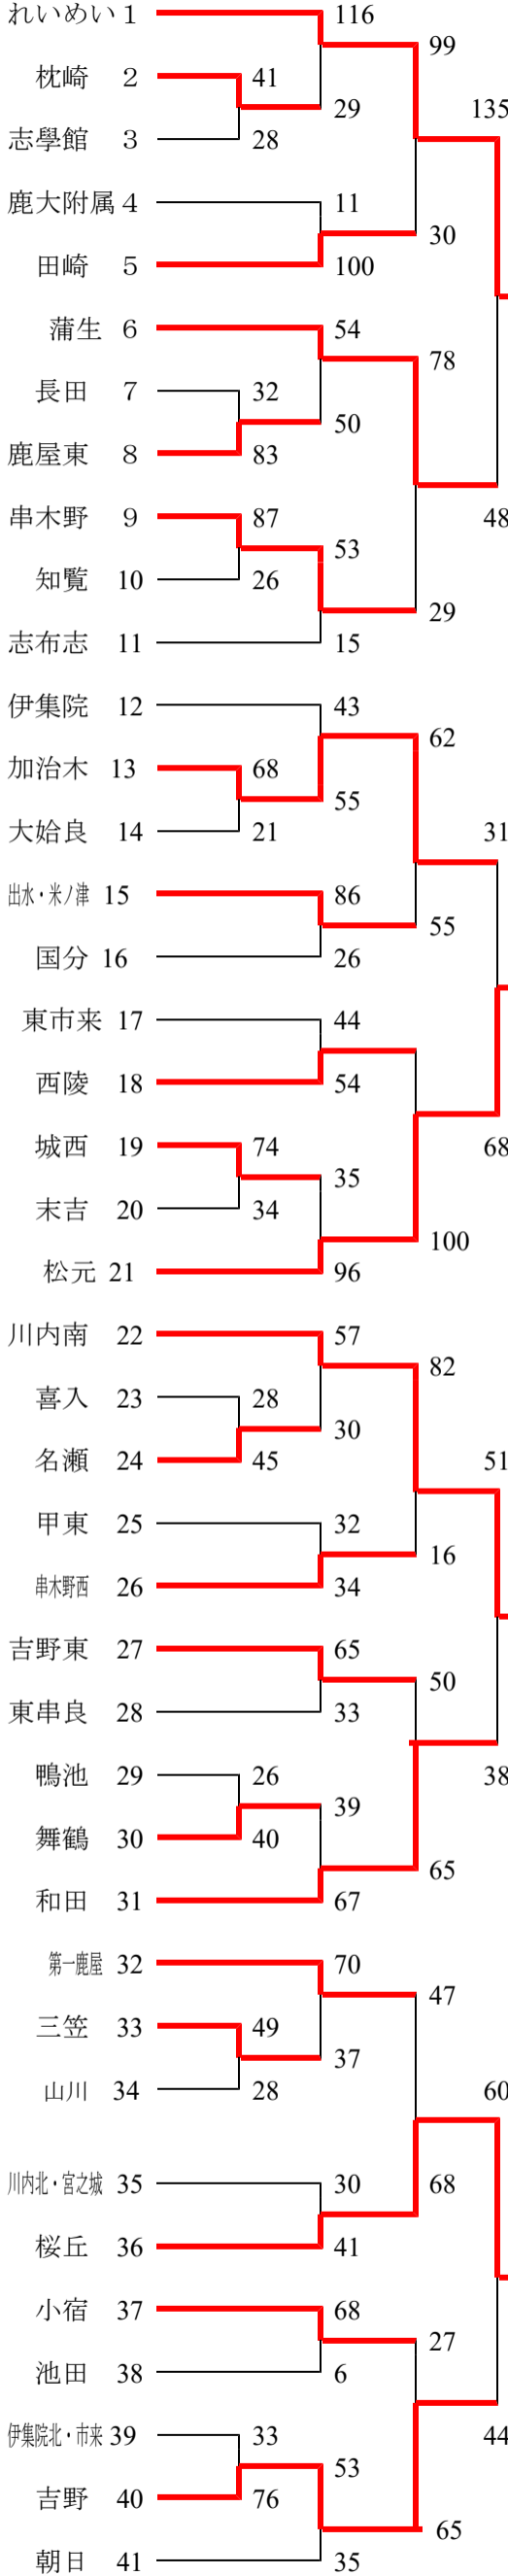

平成30年度県中学生新人バスケットボール大会 (九州大会予選)

《男子の部》 26(土) 27(日) 28(月) 29(火) 28(月) 27(日) 26(土)

池田 1 70
阿久根 2 32 29 74
川内中央 3 36 90
紫原 4 45 25
串木野 5 37
国分南 6 37 59 93
第一麗 7 69 53
城西 8 35 50
末吉 9 68
錦江 10 23
加世田 11 50 37 67
皇徳寺 12 51 42
川内南 13 61 38
谷山 14 52 44
吉田南 15 23 41
田崎 16 56 70
吉野東 17 39 26
志布志 18 44 66
清水 19 63
川内北 20 73 52
東谷山 21 71
東郷 22 57 48
福平 23 88 34
種子島 24 49 56
蒲生 25 48 49
武岡 26 47
伊集院北 27 49 50 46
ラ・サール 28 43 56
星峯 29 60
松元 30 65 48
西陵 31 56 46
麒麟BC 32 72 63
米ノ津 33 36 65
鹿屋東 34 62
桜丘 35 60 75 59
萩野 36 46
舞鶴 37 47 46 59
川辺 38 41 47
坂元 39 60

【決勝リーグ】

1月28日(月)

1 試合目 15:40～
池田 72 - 24 鹿屋東
宮之城 60 - 62 重富

1月29日(火)

2 試合目 10:50～
池田 65 - 43 宮之城
鹿屋東 38 - 65 重富

3 試合目 14:00～

池田 63 - 51 重富
宮之城 59 - 56 鹿屋東

決勝リーグ

池田 3 勝
重富 2 勝 1 敗
宮之城 1 勝 2 敗
鹿屋東 3 敗

優勝 池田
2位 重富
3位 宮之城
4位 鹿屋東

37 45 40 国分
44 46 41 鹿第一
54 42 甲南
76 43 明和
28 44 伊集院
71 28
39 61 45 吹上
23 46 鹿屋
56 60 52 47 三笠
54 54 48 伊敷
30 49 知映
65 50 鴨池
44 43 23 51 志学館
79 52 加治木
5 53 山川
67 131 54 天保山
45 31 55 北指宿
76 56 出水
50 35 57 南
36 39 58 枕崎
65 59 宮之城
92 60 重富
46 39 77 61 武
48 62 南指宿
85 35 63 修学館
38 75 64 隼人
73 65 金久
57 37 6 甲東
53 49 67 高山
80 72 70 68 吉野
35 69 鹿大福
48 70 西紫原
85 59 81 71 緑丘
37 72 立神
47 48 73 小宿
35 49 74 喜入
52 94 75 古仁屋
34 18 76 和田
32 57 77 伊敷台
44 67 78 朝日
49 47 79 かい

《女子の部》 26(土)

27(日)

28(月)

29(火)

28(月)

27(日)

26(土)

【主催】 鹿児島県バスケットボール協会
【期日】 1月26日(土)～29日(火)