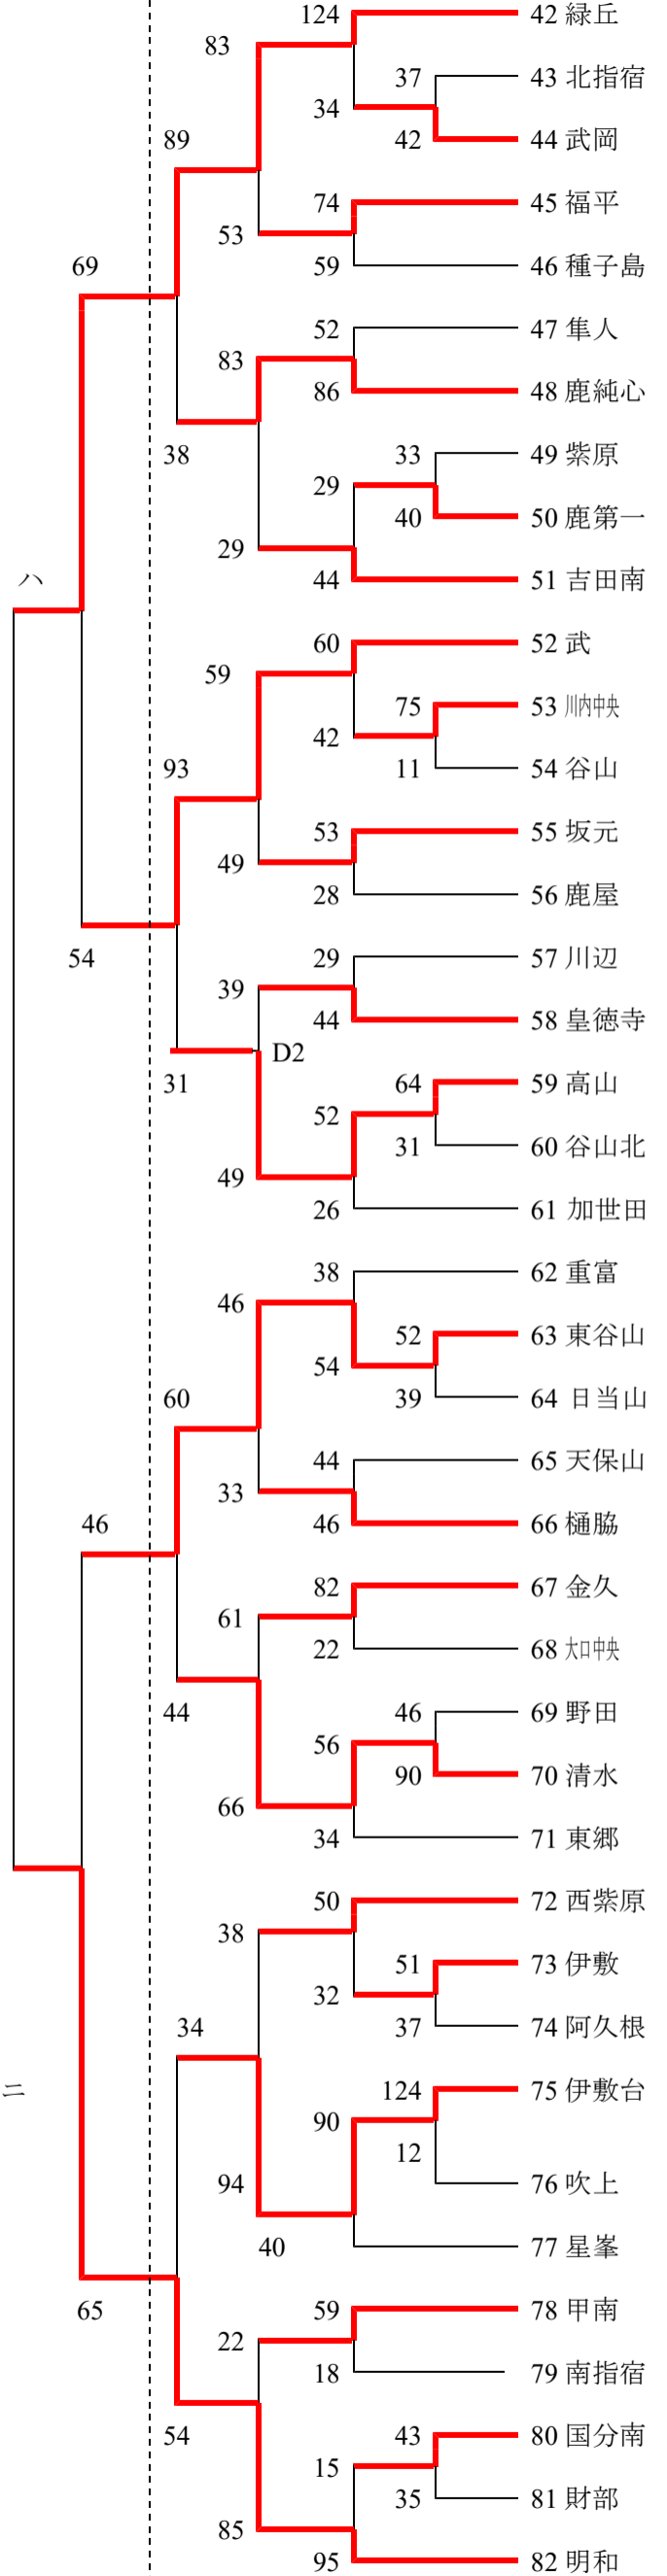

【決勝リーグ】

1月28日(月)

1 試合目 15:40～
池田 72 - 24 鹿屋東
宮之城 60 - 62 重富

1月29日(火)

2 試合目 10:50～
池田 65 - 43 宮之城
鹿屋東 38 - 65 重富

3 試合目 14:00～

池田 63 - 51 重富
宮之城 59 - 56 鹿屋東

決勝リーグ

池田 3 勝
重富 2 勝 1 敗
宮之城 1 勝 2 敗
鹿屋東 3 敗

優勝 池田
2位 重富
3位 宮之城
4位 鹿屋東

37 45 40 国分
44 46 41 鹿第一
54 42 甲南
76 43 明和
28 44 伊集院
71 28
39 61 45 吹上
23 46 鹿屋
56 60 52 47 三笠
54 54 48 伊敷
30 49 知映
65 50 鴨池
44 43 23 51 志学館
79 52 加治木
5 53 山川
67 131 54 天保山
45 31 55 北指宿
76 56 出水
50 35 57 南
36 39 58 枕崎
65 59 宮之城
92 60 重富
46 39 77 61 武
48 62 南指宿
85 35 63 修学館
38 75 64 隼人
73 65 金久
57 37 6 甲東
53 49 67 高山
80 72 70 68 吉野
35 69 鹿大福
48 70 西紫原
85 59 81 71 緑丘
37 72 立神
47 48 73 小宿
35 49 74 喜入
52 94 75 古仁屋
34 18 76 和田
32 57 77 伊敷台
44 67 78 朝日
49 47 79 かい

1月29日(火)

2試合目 9:30～
れいめい 115 - 40 明和
川内南 33 - 74 緑丘

3試合目 12:40～
れいめい 114 - 31 緑丘
明和 54 - 52 川内南

決勝リーグ

れいめい 3勝
緑丘 2勝1敗
明和 1勝2敗
川内南 3敗

優勝 れいめい
2位 緑丘
3位 明和
4位 川内南

26(土)

27(日)

28(月)

29(火)

28(月)

27(日)

26(土)