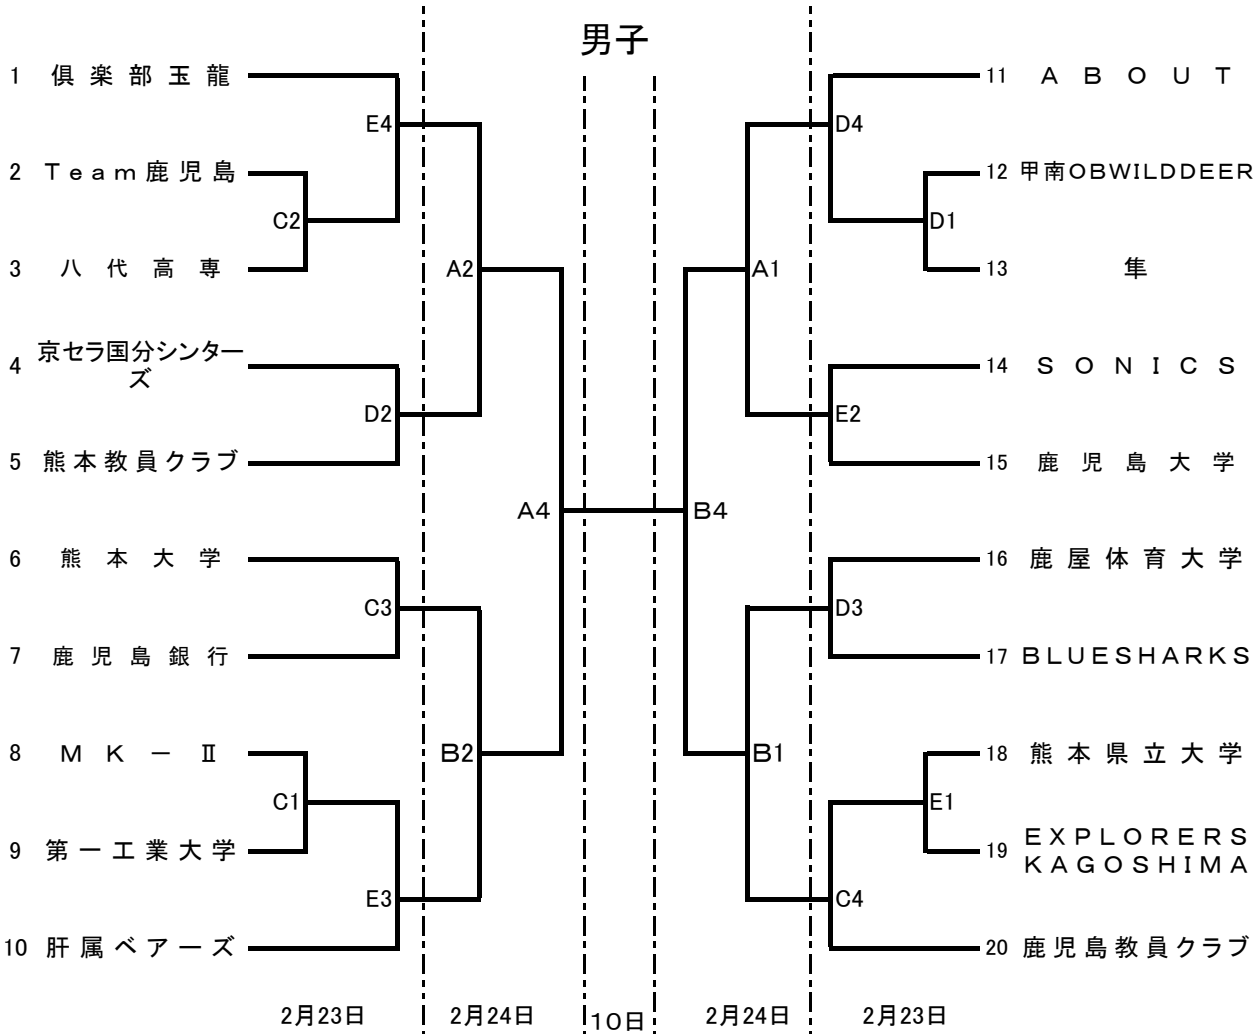

平成31年 南九州選手権対抗大会

平成31年2月23日, 24日, 3月10日

男子

会場

鹿児島県体育館(A, B)
鹿児島市郡山体育館(C, D, E)

試合会場	2月23日	2月24日	3月10日
県体育館	 	土器屋	土器屋
郡山体育館	土器屋	 	

女子

IKUEITAS

2月24日 B3

Audrey

試合開始時間

2月23日(土)

第1試合 9:30~
第2試合 11:00~
第3試合 12:30~
第4試合 14:00~

鹿児島市郡山体育館

2月24日(日)

第1試合 9:30~
第2試合 11:00~
第3試合 12:30~
第4試合 14:00~