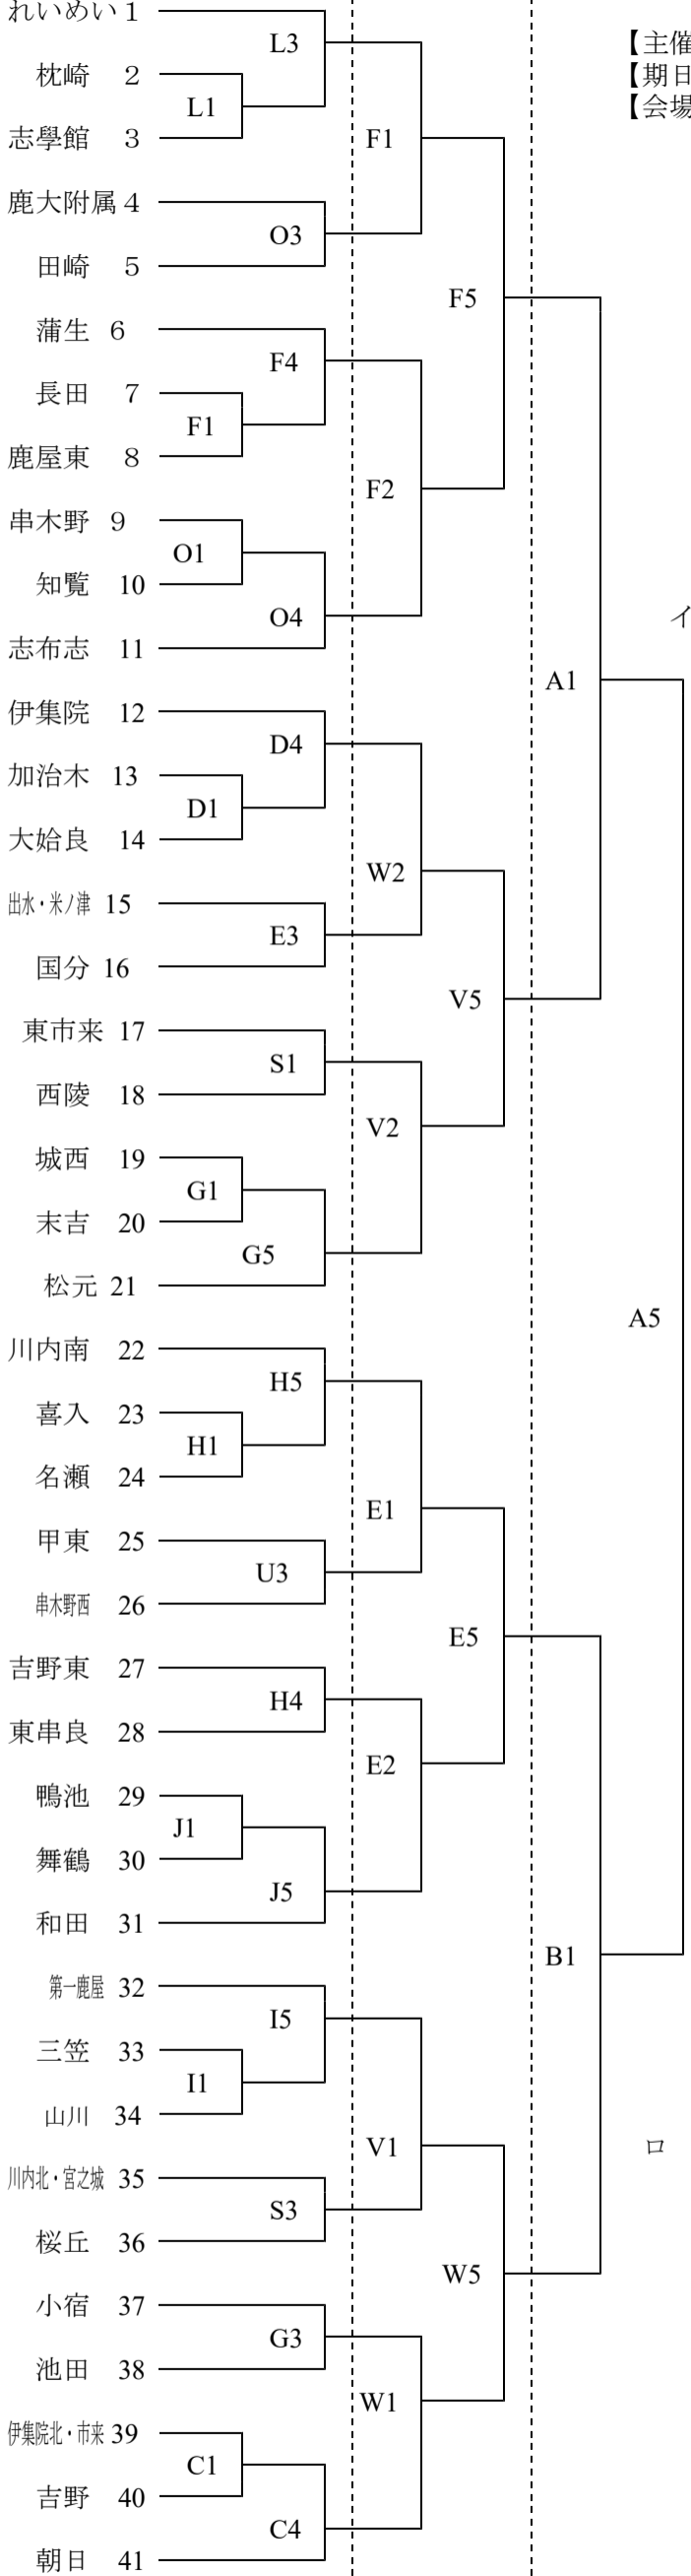

【主催】 鹿児島県バスケットボール協会  
 【期日】 1月26日(土)～29日(火)  
 【会場】

- A,B 県体育館
- C,D,E 蒲生総合体育館
- F 蒲生中体育館
- G,H,I 郡山体育館
- J,K 鹿児島市民体育館
- L,M 宮之城体育館
- N,O 吉松体育館
- P 重富中中体育館
- Q 天保山中体育館
- R 甲南中体育館
- S 桜丘中体育館
- T 緑丘中体育館
- U 明和中体育館
- V,W 加治木中体育館

【決勝リーグ】

1月28日(月)

1試合目 15:40～

Aコート イ 対 ロ  
 Cコート ハ 対 ニ

1月29日(火)

2試合目 10:50～

Aコート 伊の勝ちーハの負け  
 Cコート 伊の負けーハの勝ち

3試合目 14:00～

29(火)

28(月)

27(日)

26(土)

平成30年度県中学生新人バスケットボール大会 (九州大会予選)

《女子の部》 26(土) 27(日) 28(月) 29(火)

【主催】 鹿児島県バスケットボール協会  
 【期日】 1月26日(土)～29日(火)  
 【会場】

- A,B 県体育館
- C,D,E 蒲生総合体育館
- F 蒲生中体育館
- G,H,I 郡山体育館
- J,K 鹿児島市民体育館
- L,M 宮之城体育館
- N,O 吉松体育館
- P 重富中体育館
- Q 天保山中体育館
- R 甲南中体育館
- S 桜丘中体育館
- T 緑丘中体育館
- U 明和中体育館
- V,W 加治木中体育館

【決勝リーグ】

1月28日(月)

1試合目 14:20～

Aコート イ対ロ  
 Cコート ハ対ニ

1月29日(火)

2試合目 9:30～

Aコート 伊の勝ちーハの負け  
 Cコート 伊の負けーハの勝ち

3試合目 12:40～