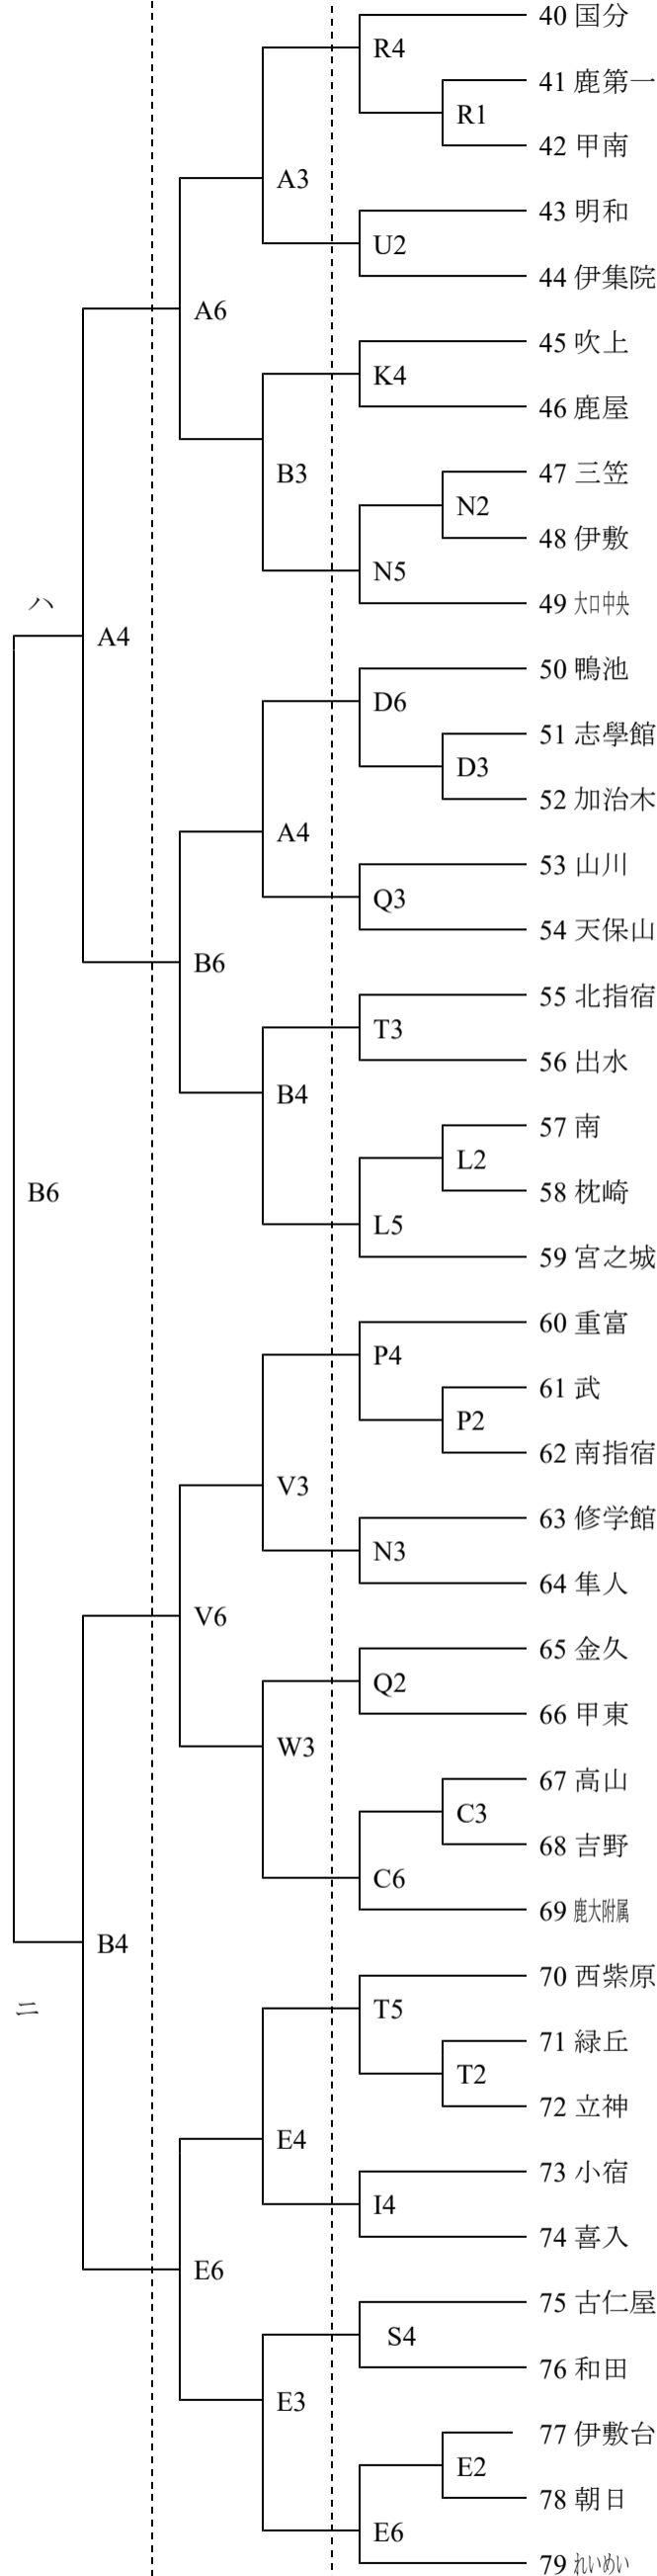

【主催】 鹿児島県バスケットボール協会  
 【期日】 1月26日(土)～29日(火)  
 【会場】

- A,B 県体育館
- C,D,E 蒲生総合体育館
- F 蒲生中体育館
- G,H,I 郡山体育館
- J,K 鹿児島市民体育館
- L,M 宮之城体育館
- N,O 吉松体育館
- P 重富中中体育館
- Q 天保山中体育館
- R 甲南中体育館
- S 桜丘中体育館
- T 緑丘中体育館
- U 明和中体育館
- V,W 加治木中体育館

【決勝リーグ】

1月28日(月)

1試合目 15:40～

Aコート イ 対 ロ  
 Cコート ハ 対 ニ

1月29日(火)

2試合目 10:50～

Aコート 伊の勝ちーハの負け  
 Cコート 伊の負けーハの勝ち

3試合目 14:00～

Aコート 伊の勝ちーハの勝ち  
 Cコート 伊の負けーハの負け

【試合開始時刻】

- 第1試合 9:00～
- 第2試合 10:20～
- 第3試合 11:40
- 第4試合 13:00～
- 第5試合 14:20～
- 第6試合 15:40

29日(火)

- 第1試合 9:30～
- 第2試合 10:50～
- 第3試合 12:40～
- 第4試合 14:00～

26(土)

27(日)

28(月)

27(日)

28(月)

29(火)

28(月)

27(日)

26(土)