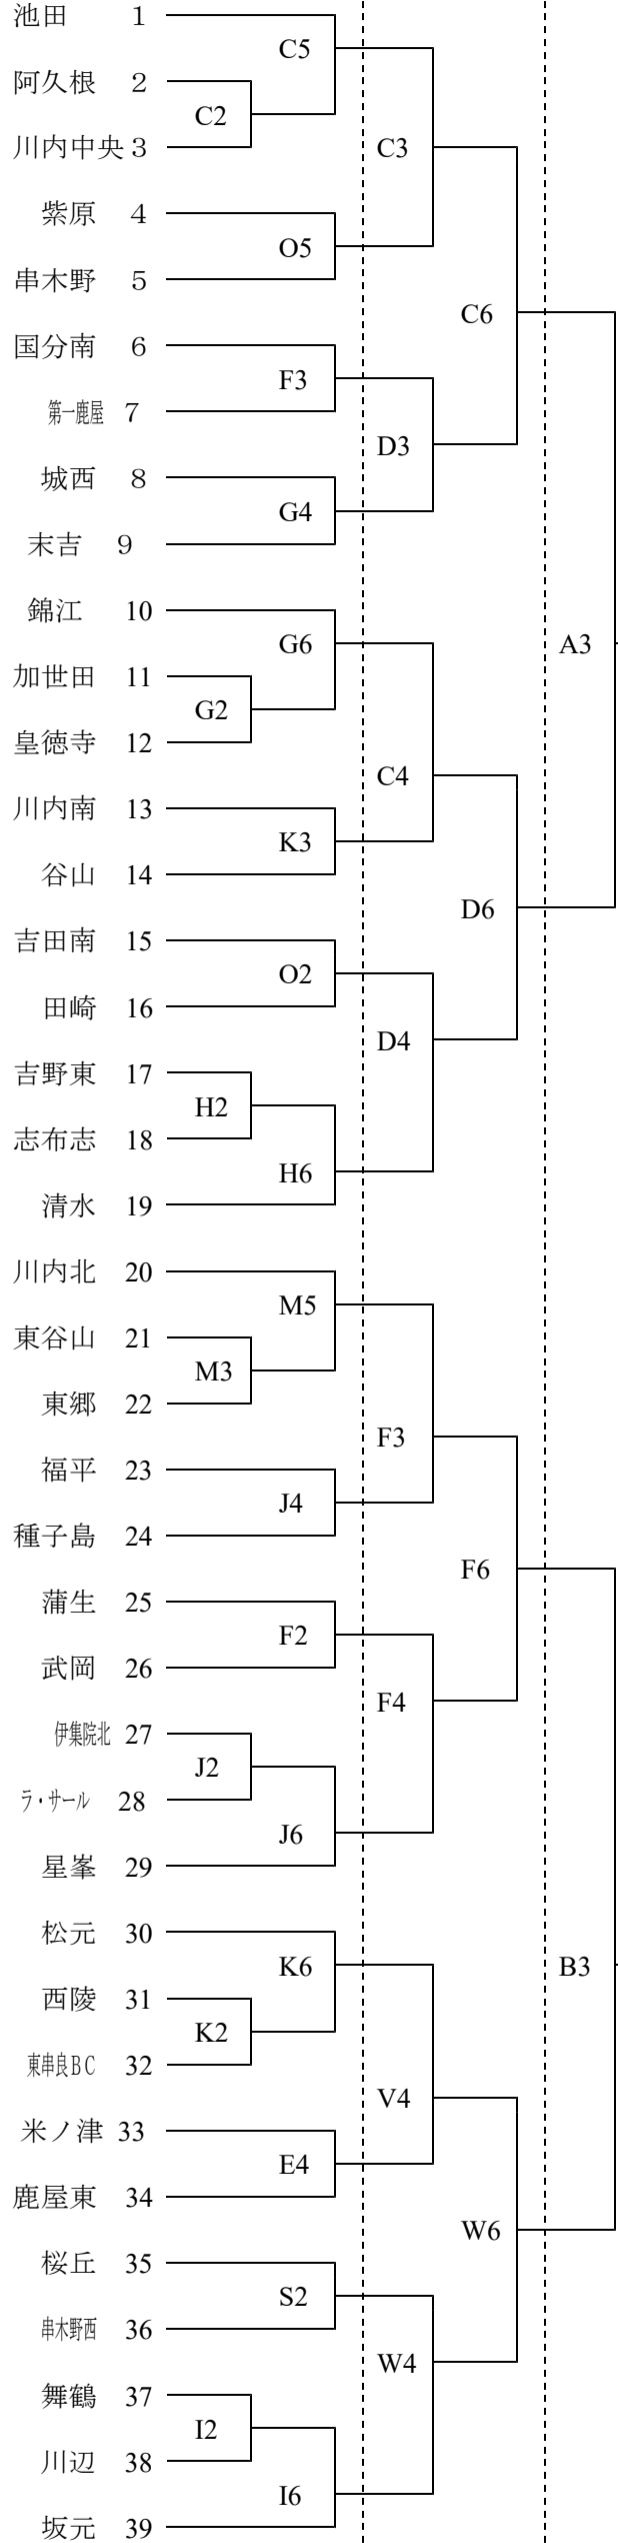

平成30年度県中学生新人バスケットボール大会 (九州大会予選)

《男子の部》 26(土)

27(日)

28(月)

29(火)

28(月)

27(日)

26(土)

【主催】 鹿児島県バスケットボール協会  
 【期日】 1月26日(土)～29日(火)  
 【会場】

- A,B 県体育館
- C,D,E 蒲生総合体育館
- F 蒲生中体育館
- G,H,I 郡山体育館
- J,K 鹿児島市民体育館
- L,M 宮之城体育館
- N,O 吉松体育館
- P 重富中中体育館
- Q 天保山中体育館
- R 甲南中体育館
- S 桜丘中体育館
- T 緑丘中体育館
- U 明和中体育館
- V,W 加治木中体育館

【決勝リーグ】

1月28日(月)

1試合目 15:40～

Aコート イ 対 ロ  
 Cコート ハ 対 ニ

1月29日(火)

2試合目 10:50～

Aコート 伊の勝ちーハの負け  
 Cコート 伊の負けーハの勝ち

3試合目 14:00～