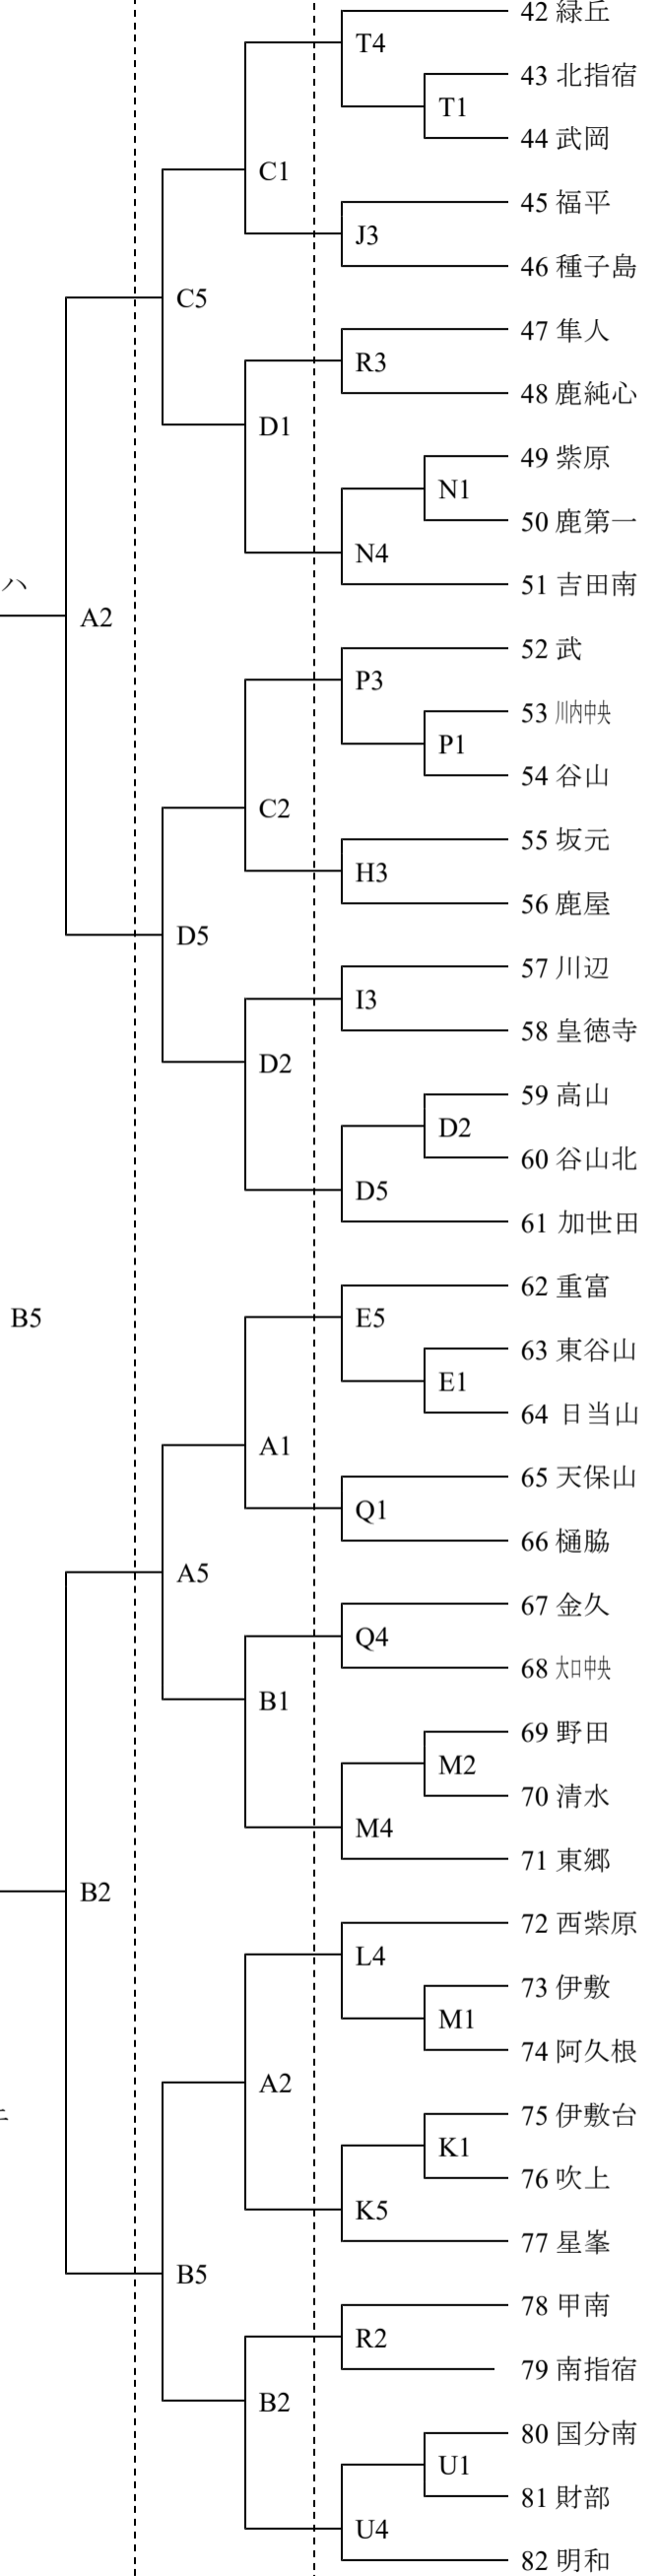

26(土)

27(日)

28(月)

29(火)

28(月)

27(日)

26(土)