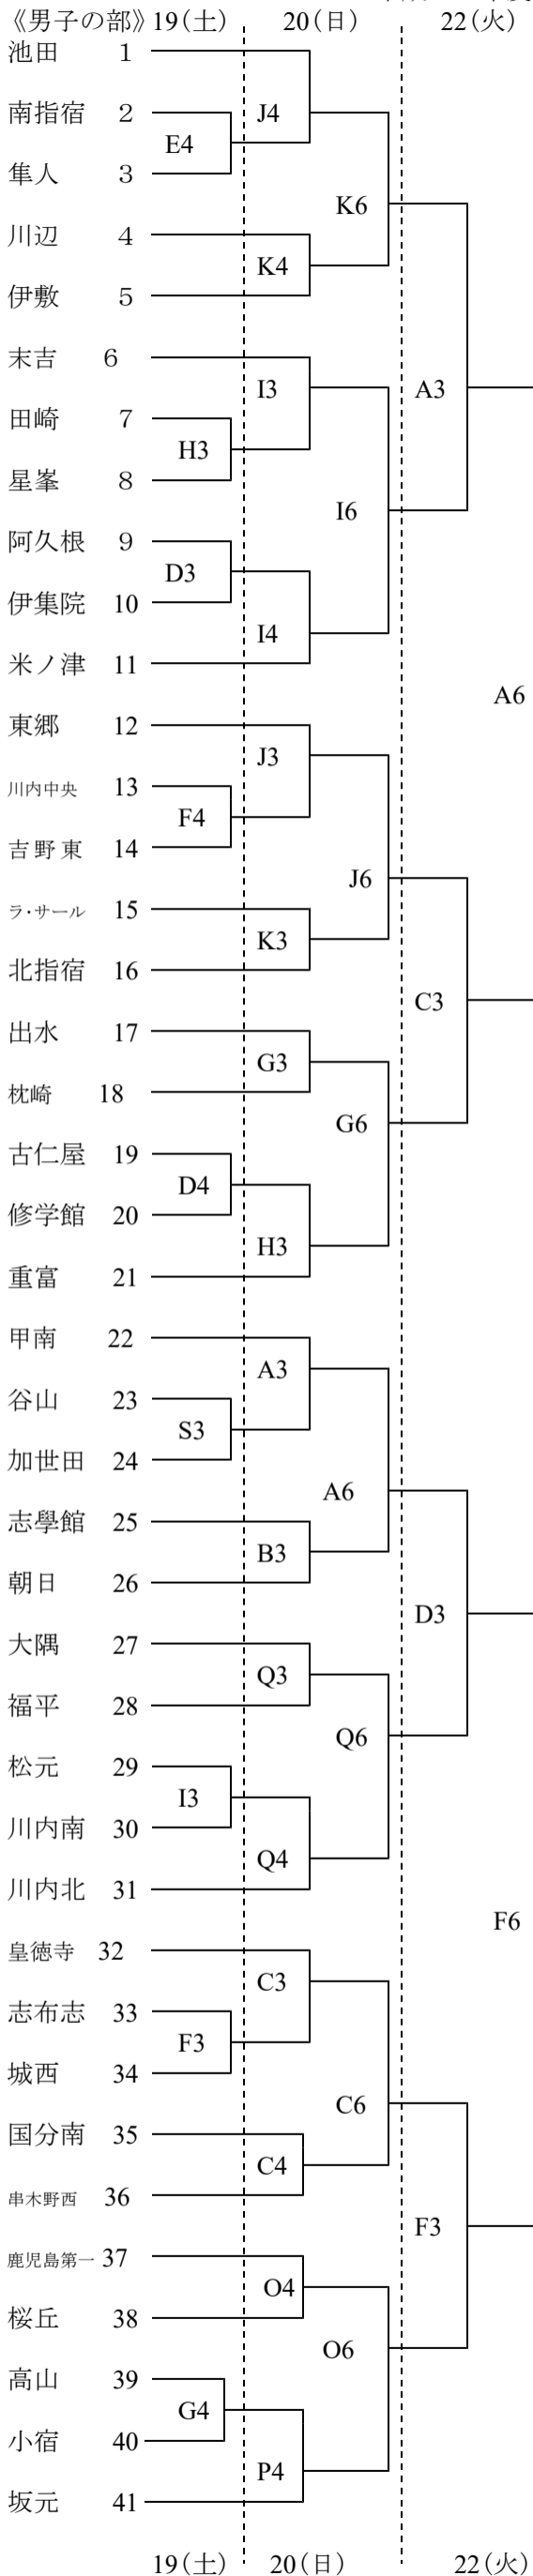

平成30年度 バイオレーラカップ鹿児島県中学生バスケットボール選手権大会

【主催】鹿児島県バスケットボール協会
【期日】5月19日20日22日23日
【会場】

A,B,C 蒲生総合体育館
D,E,F 郡山体育館
G,H,I 始良総合体育館
J,K 国分体育館
L,M 牧園アリーナ
O,P,Q 宮之城体育館
R,S,T 吉田文化体育センター

【試合開始時刻】

19日(土)・20日(日)・22日(火)
第1試合 9:00~
第2試合 10:20~
第3試合 11:40~
第4試合 13:00~
第5試合 14:20~
第6試合 15:40~

23日(水)
第1試合 9:30~
第2試合 10:50~
第3試合 12:40~
第4試合 14:00~

23(水)

A1 負け C1 負け

C3
シード権決定戦

平成30年度 バイオレーラカップ鹿児島県中学生バスケットボール選手権大会

《女子の部》19(土) 20(日) 22(火)

れいめい 1
大始良 2
加治木 3
高尾野 4
川内南 5
甲東 6
川内中央 7
吉野東 8
国分 9
末吉 10
大口中央 11
日当山 12
宮之城 13
桜丘 14
三笠 15
谷山北 16
谷山 17
串木野西 18
第一鹿屋 19
清水 20
松元 21
吉野 22
名瀬 23
東谷山 24
吹上 25
武岡 26
伊勢北 27
山川 28
池田 29
種子島 30
朝日 31
星峯 32
長田 33
坂元 34
国分南 35
皇徳寺 36
川内北 37
知覧 38
樋脇 39
財部 40
栗野 41
枕崎 42
明和 43

【主催】 鹿児島県バスケットボール協会
【期日】 5月19日 20日 22日 23日
【会場】
A,B,C 蒲生総合体育館
D,E,F 郡山体育館
G,H,I 始良総合体育館
J,K 国分体育館
L,M 牧園アリーナ
O,P,Q 宮之城体育館
R,S,T 吉田文化体育センター

【試合開始時刻】

19日(土)・20日(日)・22日(火)
第1試合 9:00~
第2試合 10:20~
第3試合 11:40~
第4試合 13:00~
第5試合 14:20~
第6試合 15:40~

23日(水)
第1試合 9:30~
第2試合 10:50~
第3試合 12:40~
第4試合 14:00~

22(火) 20(日) 19(土)

44 緑丘
45 川辺
46 和田
47 隼人
48 吉田南
49 志学館
50 田崎
51 紫原
52 北指宿
53 米ノ津
54 鴨池
55 東市来
56 加世田
57 蒲生
58 市来
59 城西
60 鹿児島純心
61 舞鶴
62 天保山
63 西紫原
64 鹿屋
65 武
66 甲南
67 串木野
68 西陵
69 重富
70 喜入
71 鹿児島第一
72 野田
73 福平
74 鹿屋東
75 伊敷台
76 高山
77 東郷
78 東串良
79 古仁屋
80 錦江
81 鹿大付属
82 南指宿
83 伊集院
84 伊敷
85 阿久根
86 志布志
87 出水