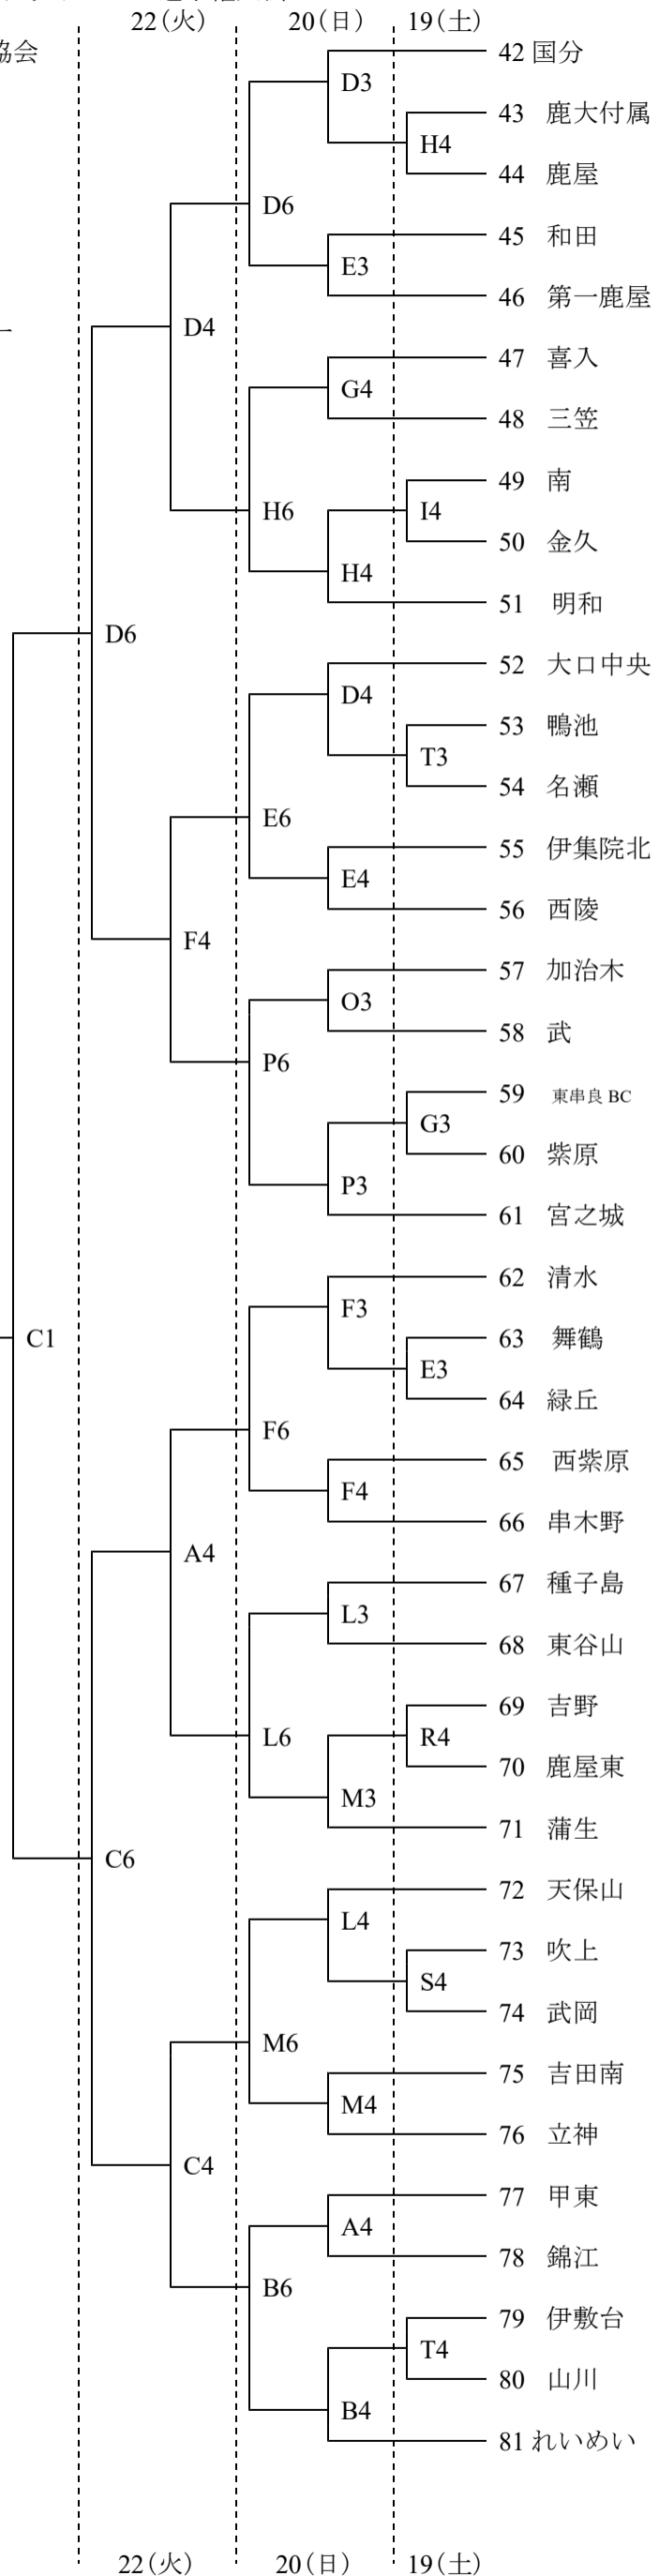

平成30年度 バイオレーラカップ鹿児島県中学生バスケットボール選手権大会

【主催】鹿児島県バスケットボール協会
【期日】5月19日20日22日23日
【会場】

A,B,C 蒲生総合体育館
D,E,F 郡山体育館
G,H,I 始良総合体育館
J,K 国分体育館
L,M 牧園アリーナ
O,P,Q 宮之城体育館
R,S,T 吉田文化体育センター

【試合開始時刻】

19日(土)・20日(日)・22日(火)
第1試合 9:00~
第2試合 10:20~
第3試合 11:40~
第4試合 13:00~
第5試合 14:20~
第6試合 15:40~

23日(水)
第1試合 9:30~
第2試合 10:50~
第3試合 12:40~
第4試合 14:00~

23(水)

A1 負け C1 負け

C3
シード権決定戦

平成30年度 バイオレーラカップ鹿児島県中学生バスケットボール選手権大会

《女子の部》19(土) 20(日) 22(火)

れいめい 1
大始良 2
加治木 3
高尾野 4
川内南 5
甲東 6
川内中央 7
吉野東 8
国分 9
末吉 10
大口中央 11
日当山 12
宮之城 13
桜丘 14
三笠 15
谷山北 16
谷山 17
串木野西 18
第一鹿屋 19
清水 20
松元 21
吉野 22
名瀬 23
東谷山 24
吹上 25
武岡 26
伊勢北 27
山川 28
池田 29
種子島 30
朝日 31
星峯 32
長田 33
坂元 34
国分南 35
皇徳寺 36
川内北 37
知覧 38
樋脇 39
財部 40
栗野 41
枕崎 42
明和 43

【主催】 鹿児島県バスケットボール協会
【期日】 5月19日 20日 22日 23日
【会場】
A,B,C 蒲生総合体育館
D,E,F 郡山体育館
G,H,I 始良総合体育館
J,K 国分体育館
L,M 牧園アリーナ
O,P,Q 宮之城体育館
R,S,T 吉田文化体育センター

【試合開始時刻】

19日(土)・20日(日)・22日(火)
第1試合 9:00~
第2試合 10:20~
第3試合 11:40~
第4試合 13:00~
第5試合 14:20~
第6試合 15:40~

23日(水)
第1試合 9:30~
第2試合 10:50~
第3試合 12:40~
第4試合 14:00~

22(火) 20(日) 19(土)

44 緑丘
45 川辺
46 和田
47 隼人
48 吉田南
49 志学館
50 田崎
51 紫原
52 北指宿
53 米ノ津
54 鴨池
55 東市来
56 加世田
57 蒲生
58 市来
59 城西
60 鹿児島純心
61 舞鶴
62 天保山
63 西紫原
64 鹿屋
65 武
66 甲南
67 串木野
68 西陵
69 重富
70 喜入
71 鹿児島第一
72 野田
73 福平
74 鹿屋東
75 伊敷台
76 高山
77 東郷
78 東串良
79 古仁屋
80 錦江
81 鹿大付属
82 南指宿
83 伊集院
84 伊敷
85 阿久根
86 志布志
87 出水