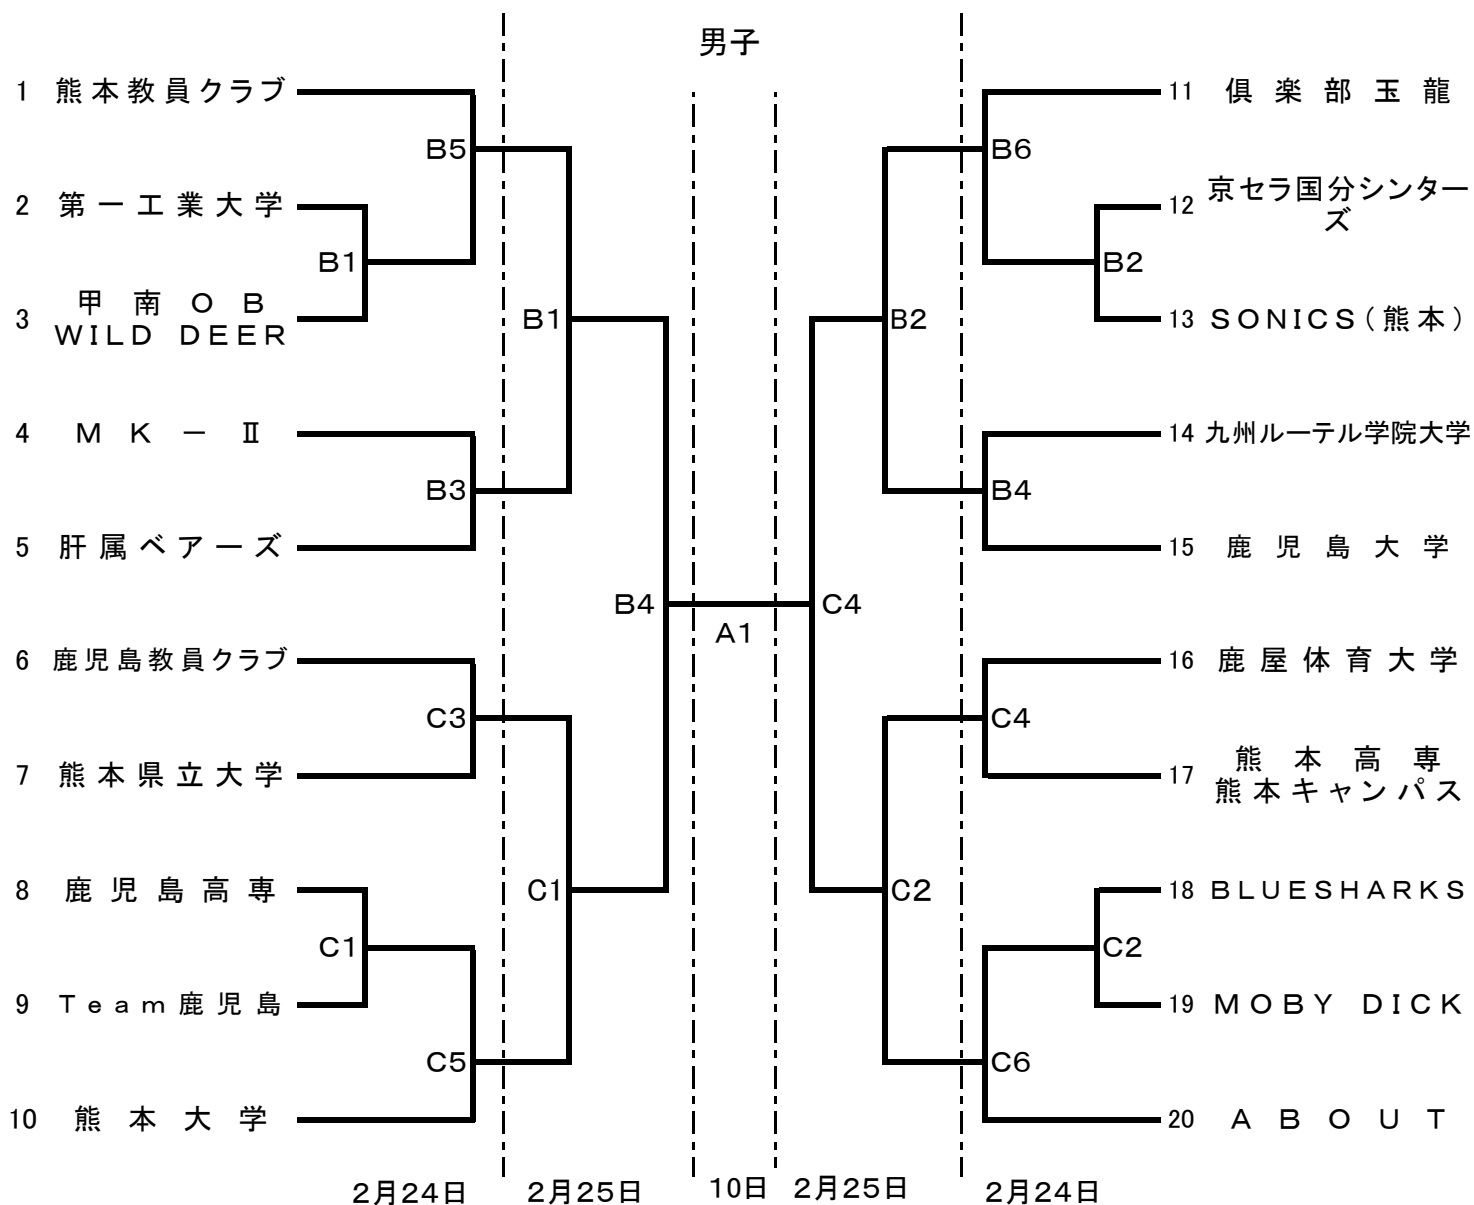

# 平成30年 南九州選手権対抗大会

平成20年2月24日(土), 25日(日), 3月10日(土)

鹿児島県体育館【A.(センターコート)】 鹿児島県体育館【B, C】

会場責任者	2月24日	2月25日	3月10日
県体育館	土器屋	土器屋	土器屋

女子

1 熊本高専八代キャンパス ————— 2 IKUEITASU  
B3

2月25

試合開始時間

2月24日(土)

第1試合	9:30~
第2試合	11:00~
第3試合	12:30~
第4試合	14:00~
第5試合	15:30~
第6試合	17:00~

鹿児島県体育館

2月25日(日)

第1試合	10:00~
第2試合	11:30~
第3試合	13:00~
第4試合	14:30~

鹿児島県体育館

会場準備： 第1試合のチームと第1試合オフィシャル担当チームでお願いします。