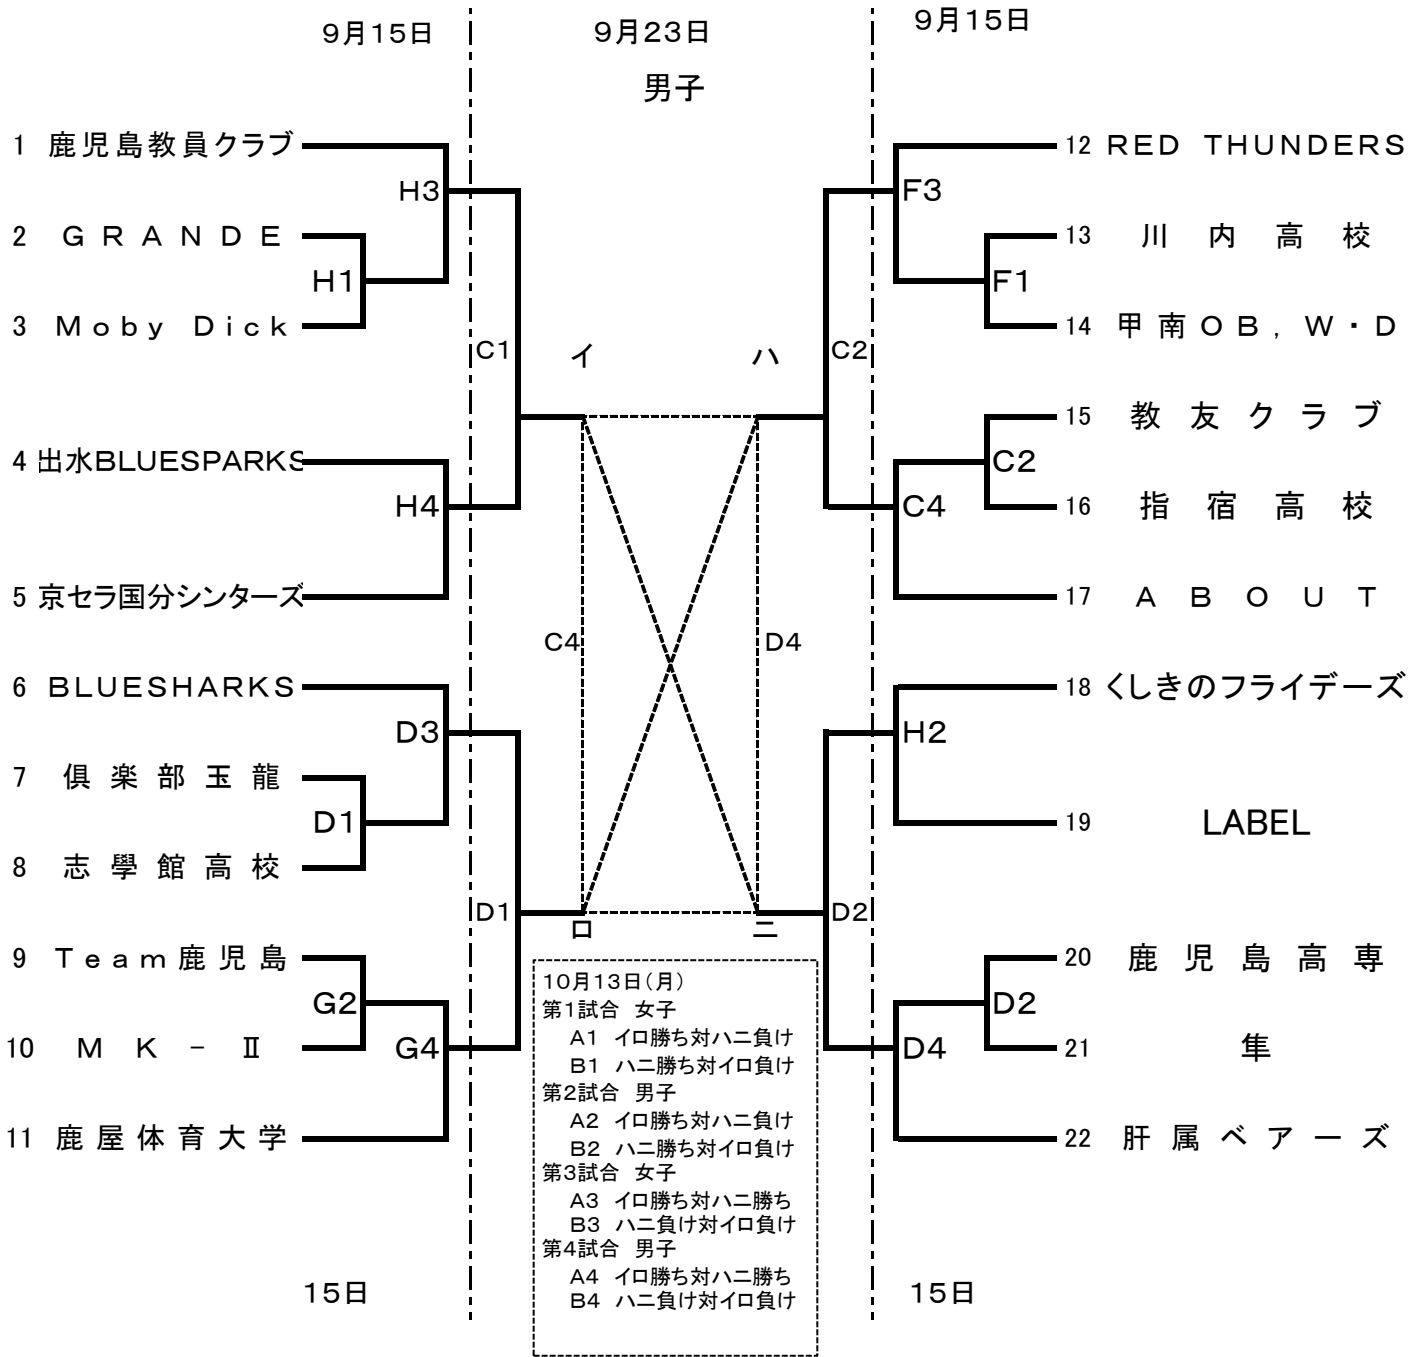

# 平成26年度 県下総合バスケットボール選手権大会(兼九州総合県予選)

平成26年9月15日(月), 23日(火), 10月13日(月)

いちき串木野市体育館(A, B) 鹿児島市民体育館(C, D)  
鹿児島県体育館(E, F) 始良市蒲生体育館(G, H)

| 会場責任者      | 9月15日 | 9月23日 | 10月13日 |
|------------|-------|-------|--------|
| いちき串木野市体育館 | X     | X     | 土器屋    |
| 鹿児島市民      | 三輪    | 土器屋   | X      |
| 県体育館       | 鶴留    | X     | X      |
| 始良市蒲生体育館   | 土器屋   | X     | X      |