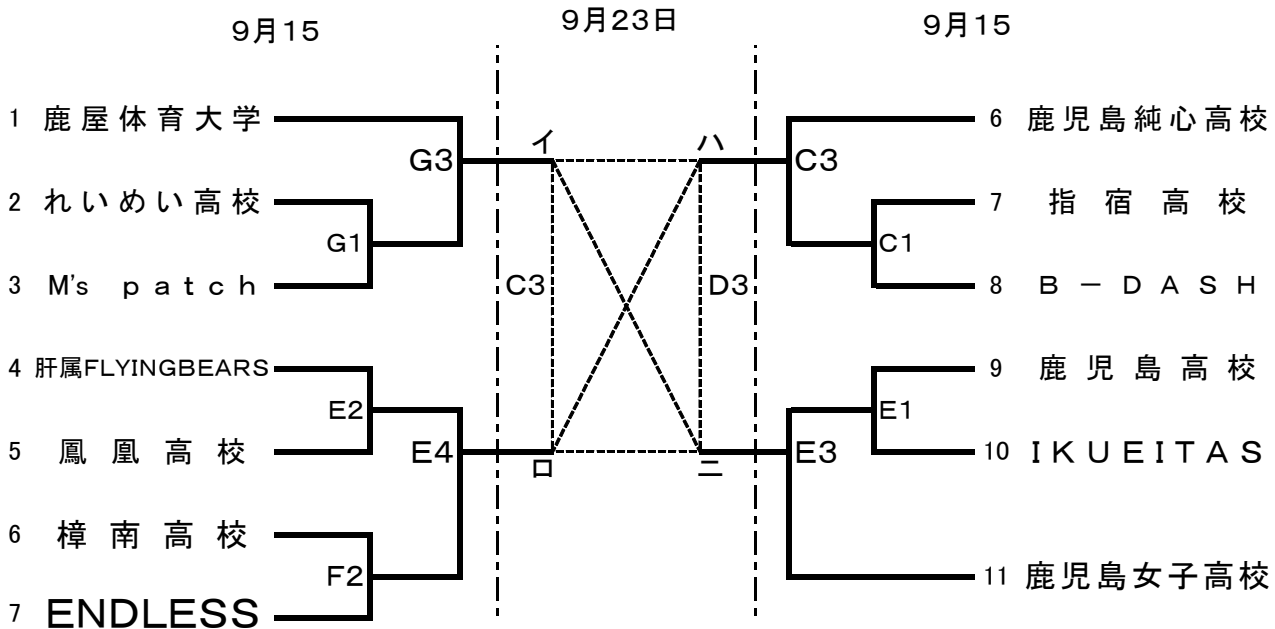

女子

10月13日(月)
第1試合 女子
A1 イロ勝ち対ハニ負け
B1 ハニ勝ち対イロ負け
第2試合 男子
A2 イロ勝ち対ハニ負け
B2 ハニ勝ち対イロ負け
第3試合 女子
A3 イロ勝ち対ハニ勝ち
B3 ハニ負け対イロ負け
第4試合 男子
A4 イロ勝ち対ハニ勝ち
B4 ハニ負け対イロ負け

試合開始時間(15日, 23日, 13日)
第1試合 9:30~
第2試合 11:00~
第3試合 12:30~
第4試合 14:00~
第5試合 15:30~

9月15日(月)第1試合オフィシャル担当チーム

市民体育館	Cコート	鹿児島純心高校	Dコート	BLUESHARKS
県体育館	Eコート	鹿児島女子高校	Fコート	REDThunders
蒲生体育館	Gコート	鹿屋体育大学女子	Hコート	鹿児島教員クラブ

9月23日(火)の第1試合のオフィシャルは第3試合のチームで行ってください。
上記以外の試合は、負けチームが次の試合のオフィシャルに入ってください。