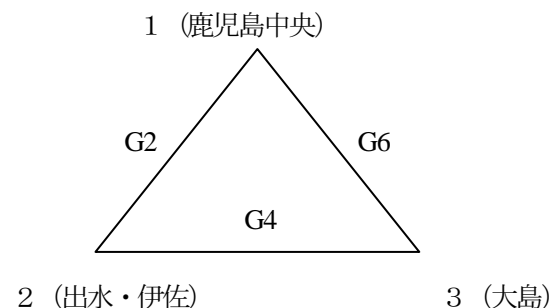

【予選2位パート (5~8位決定戦)】

【予選3位パート (9~12位決定戦)】

※ 2日目の試合順については、1日目の試合結果により決定しますので、地区責任者にメールで連絡します。それぞれの地区責任者に確認をとって下さい。

※ ユニフォーム、ベンチについては番号の若い方のチームが淡色、ベンチはオフィシャルにむかって右側とする。

《 試合時間 》

- 1試合 9:00
- 2試合 10:20
- 3試合 11:40
- 4試合 13:00
- 5試合 14:20
- 6試合 15:40

VAYoreLA Presents

平成29年度 第14回 鹿児島県地区対抗ジュニアバスケットボール大会 (女子)

10月21日 (土) ~大会1日目~

コート A,B,C: 蒲生総合体育館 D: 蒲生中体育館 E,F,G: 始良総合体育館 H: 重富中体育館

【Aパート】

【Bパート】

【Cパート】

【Dパート】

※ チーム番号1-3の試合のユニフォームについては1のチームが濃色、3のチームが淡色のユニフォームを着るようになる。ベンチも1のチームがベンチに向かって左側、3のチームがベンチに向かって右側とする。

《予選リーグの順位決定方法について》

*以下の順序で順位を決定する。

- 1 勝率の高いチームが上位とする。
- 2 得失点差で得点の数が多いチームが上位とする。
- 3 ゴールアベレージ (総得点÷総失点) の高いチームが上位とする。