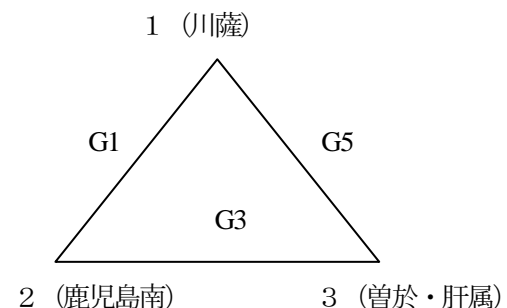

※ チーム番号1-3の試合のユニフォームについては1のチームが濃色、3のチームが淡色のユニフォームを着るようになる。ベンチも1のチームがベンチに向かって左側、3のチームがベンチに向かって右側とする。

《予選リーグの順位決定方法について》

*以下の順序で順位を決定する。

- 1 勝率の高いチームが上位とする。
- 2 得失点差で得点の数が多いチームが上位とする。
- 3 ゴールアベレージ (総得点÷総失点) の高いチームが上位とする。

【予選2位パート (5~8位決定戦)】

【予選3位パート (9~12位決定戦)】

※ 2日目の試合順については、1日目の試合結果により決定しますので、地区責任者にメールで連絡します。それぞれの地区責任者に確認をとって下さい。

※ ユニフォーム、ベンチについては番号の若い方のチームが淡色、ベンチはオフィシャルにむかって右側とする。

《 試合時間 》

- 1試合 9:00
- 2試合 10:20
- 3試合 11:40
- 4試合 13:00
- 5試合 14:20
- 6試合 15:40

VAYoreLA Presents

平成29年度 第14回 鹿児島県地区対抗ジュニアバスケットボール大会 (女子)

10月21日 (土) ~大会1日目~

コート A,B,C: 蒲生総合体育館 D: 蒲生中体育館 E,F,G: 始良総合体育館 H: 重富中体育館

【Aパート】

【Bパート】

【Cパート】

【Dパート】