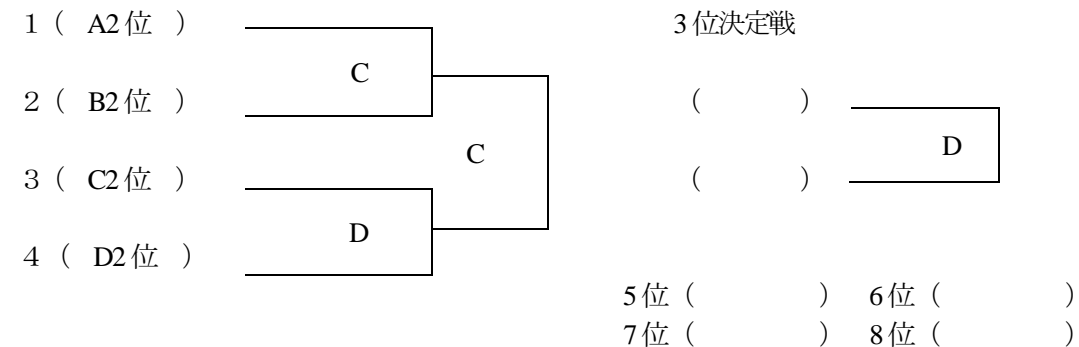

【予選2位パート (5~8位決定戦)】

【予選3位パート (9~12位決定戦)】