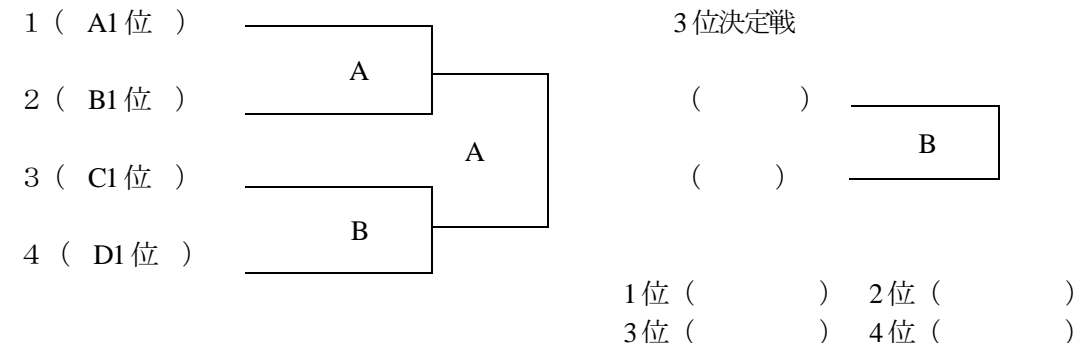

※ チーム番号1-3の試合のユニフォームについては1のチームが濃色、3のチームが淡色のユニフォームを着るようになる。ベンチも1のチームがベンチに向かって左側、3のチームがベンチに向かって右側とする。

《予選リーグの順位決定方法について》

*以下の順序で順位を決定する。

- 1 勝率の高いチームが上位とする。
- 2 得失点差で得点の数が多いチームが上位とする。
- 3 ゴールアベレージ (総得点÷総失点) の高いチームが上位とする。

《 試合時間 》

- 1試合 9:00
- 2試合 10:20
- 3試合 11:40
- 4試合 13:00
- 5試合 14:20
- 6試合 15:40

平成29年度 第14回 鹿児島県地区対抗ジュニアバスケットボール大会 (女子)

10月22日 (日) ~大会2日目~

コート A,B,C: 蒲生総合体育館 D: 蒲生中体育館 E,F,G: 始良総合体育館 H: 重富中体育館

【予選1位パート (1~4位決定戦)】