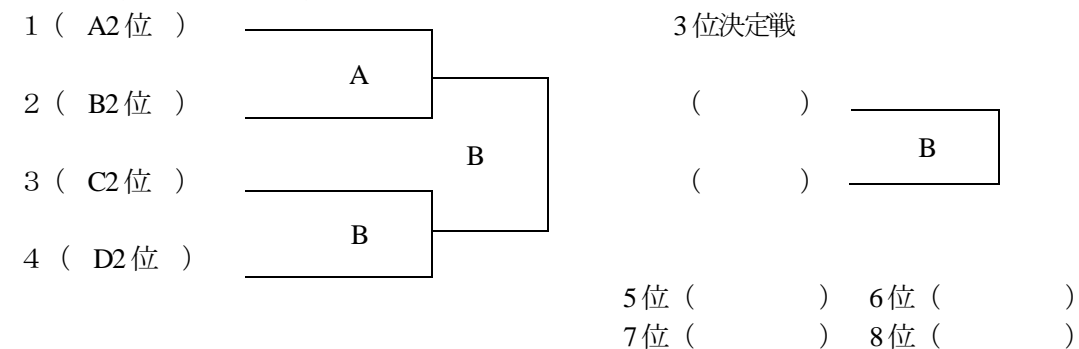

【予選2位パート (5~8位決定戦)】

【予選3位パート (9~12位決定戦)】