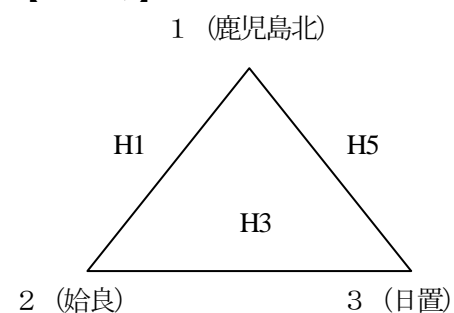

【予選2位パート (5~8位決定戦)】

【予選3位パート (9~12位決定戦)】

※ 2日目の試合順については、1日目の試合結果により決定しますので、地区責任者にメールで連絡します。それぞれの地区責任者に確認をとって下さい。

※ ユニフォーム、ベンチについては番号の若い方のチームが淡色、ベンチはオフィシャルにむかって右側とする。

《 試合時間 》

- 1試合 9:00
- 2試合 10:20
- 3試合 11:40
- 4試合 13:00
- 5試合 14:20
- 6試合 15:40

VAYoreLA Presents

平成29年度 第14回 鹿児島県地区対抗ジュニアバスケットボール大会 (女子)

10月21日 (土) ~大会1日目~

コート A,B,C: 蒲生総合体育館 D: 蒲生中体育館 E,F,G: 始良総合体育館 H: 重富中体育館

【Aパート】

【Bパート】

【Cパート】

【Dパート】

※ チーム番号1-3の試合のユニフォームについては1のチームが濃色、3のチームが淡色のユニフォームを着るようになる。ベンチも1のチームがベンチに向かって左側、3のチームがベンチに向かって右側とする。

《予選リーグの順位決定方法について》

*以下の順序で順位を決定する。

- 1 勝率の高いチームが上位とする。
- 2 得失点差で得点の数が多いチームが上位とする。
- 3 ゴールアベレージ (総得点÷総失点) の高いチームが上位とする。