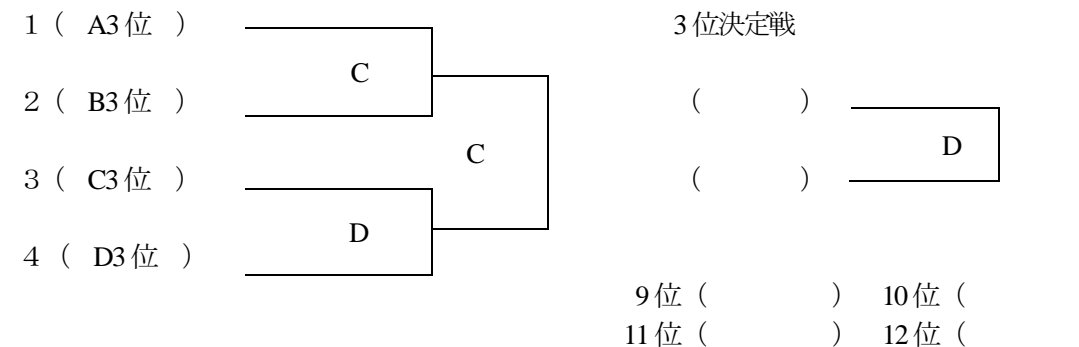

※ 2日目の試合順については、1日目の試合結果により決定しますので、地区責任者にメールで連絡します。それぞれの地区責任者に確認をとって下さい。

※ ユニフォーム、ベンチについては番号の若い方のチームが淡色、ベンチはオフィシャルにむかって右側とする。

《 試合時間 》

- 1試合 9:00
- 2試合 10:20
- 3試合 11:40
- 4試合 13:00
- 5試合 14:20
- 6試合 15:40