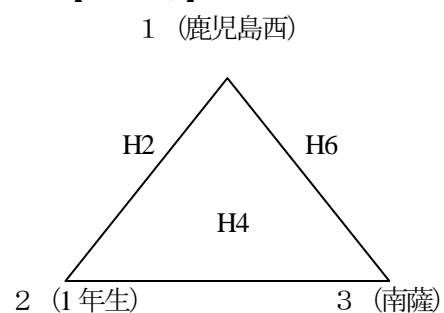

【予選2位パート (5~8位決定戦)】

【予選3位パート (9~12位決定戦)】

※ 2日目の試合順については、1日目の試合結果により決定しますので、地区責任者にメールで連絡します。それぞれの地区責任者に確認をとって下さい。

※ ユニフォーム、ベンチについては番号の若い方のチームが淡色、ベンチはオフィシャルにむかって右側とする。

《 試合時間 》

- 1試合 9:00
- 2試合 10:20
- 3試合 11:40
- 4試合 13:00
- 5試合 14:20
- 6試合 15:40

VAYoreLA Presents

平成29年度 第14回 鹿児島県地区対抗ジュニアバスケットボール大会 (女子)

10月21日 (土) ~大会1日目~

コート A,B,C: 蒲生総合体育館 D: 蒲生中体育館 E,F,G: 始良総合体育館 H: 重富中体育館

【Aパート】

【Bパート】

【Cパート】

【Dパート】

※ チーム番号1-3の試合のユニフォームについては1のチームが濃色、3のチームが淡色のユニフォームを着るようになる。ベンチも1のチームがベンチに向かって左側、3のチームがベンチに向かって右側とする。

《予選リーグの順位決定方法について》

*以下の順序で順位を決定する。

- 1 勝率の高いチームが上位とする。
- 2 得失点差で得点の数が多いチームが上位とする。
- 3 ゴールアベレージ (総得点÷総失点) の高いチームが上位とする。