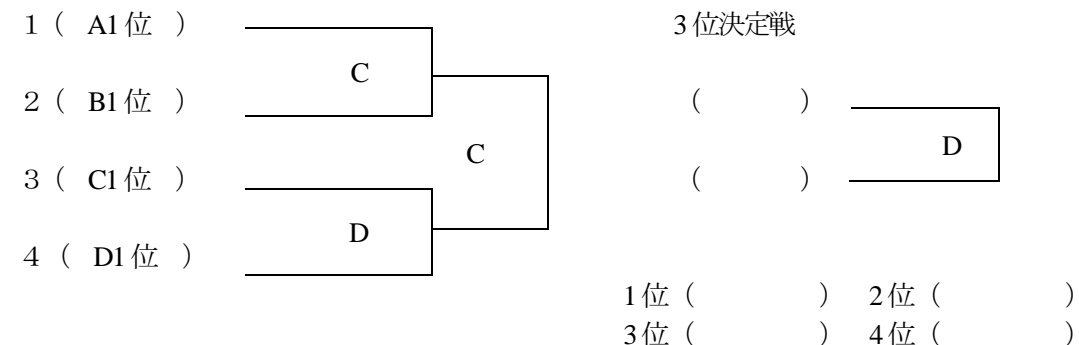

※ チーム番号1-3の試合のユニフォームについては1のチームが濃色、3のチームが淡色のユニフォームを着るようになる。ベンチも1のチームがベンチに向かって左側、3のチームがベンチに向かって右側とする。

《予選リーグの順位決定方法について》

*以下の順序で順位を決定する。

- 1 勝率の高いチームが上位とする。
- 2 得失点差で得点の数が多いチームが上位とする。
- 3 ゴールアベレージ (総得点÷総失点) の高いチームが上位とする。

《 試合時間 》

- 1試合 9:00
- 2試合 10:20
- 3試合 11:40
- 4試合 13:00
- 5試合 14:20
- 6試合 15:40

平成29年度 第14回 鹿児島県地区対抗ジュニアバスケットボール大会 (男子)

10月22日 (土) ~大会2日目~

コート A,B,C: 蒲生総合体育館 D: 蒲生中体育館 E,F,G: 始良総合体育館 H: 重富中体育館

【予選1位パート (1~4位決定戦)】