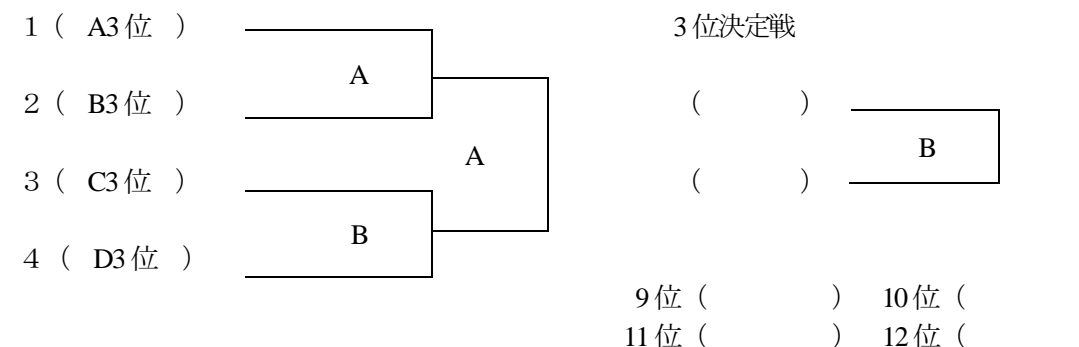

※ 2日目の試合順については、1日目の試合結果により決定しますので、地区責任者にメールで連絡します。それぞれの地区責任者に確認をとって下さい。

※ ユニフォーム、ベンチについては番号の若い方のチームが淡色、ベンチはオフィシャルにむかって右側とする

《 試合時間 》

- 1試合 9:00
- 2試合 10:20
- 3試合 11:40
- 4試合 13:00
- 5試合 14:20
- 6試合 15:40