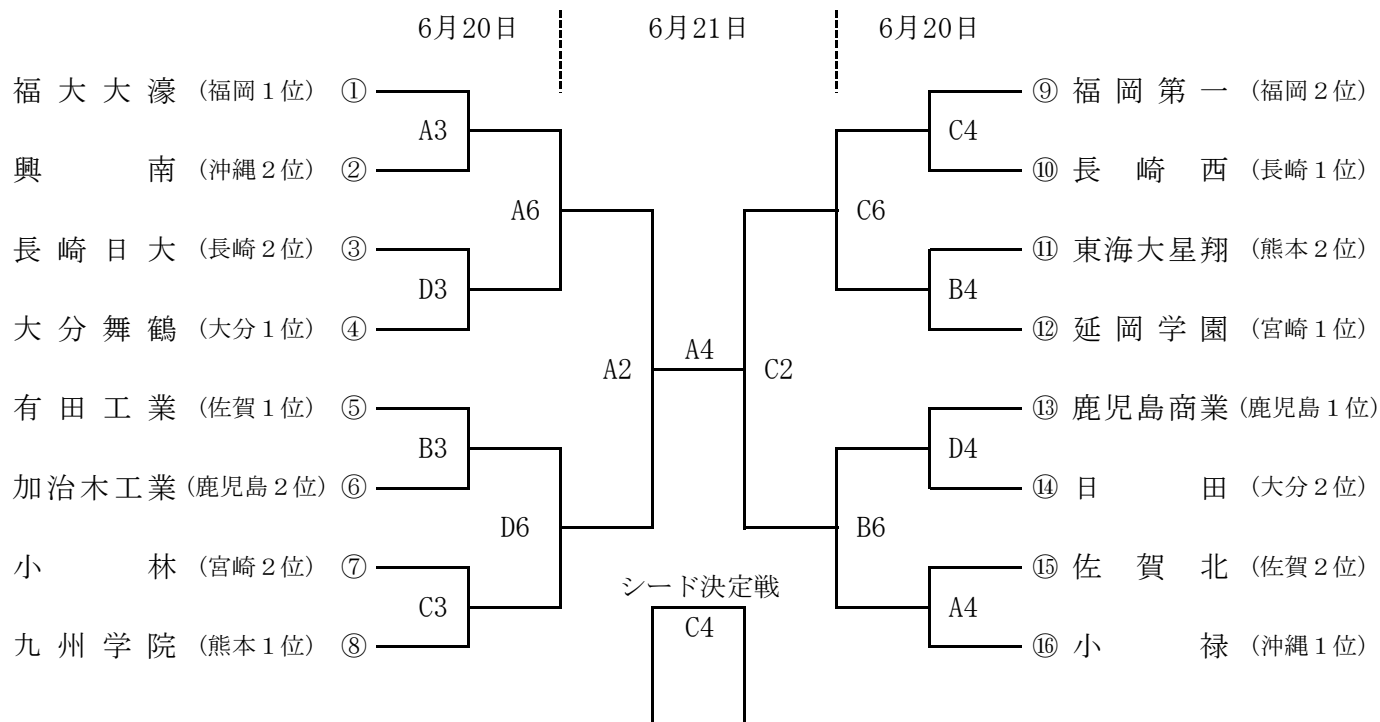

平成27年度 全九州高等学校体育大会

第68回 全九州高等学校バスケットボール競技大会 組合せ

期日：平成27年6月19日（金）～21日（日）

会場：鹿児島アリーナ（A・B・C・D）（A～C…メインアリーナ D…サブアリーナ）

時間：第1試合 9:00～ 第2試合 10:30～ 第3試合 12:00～
 第4試合 13:30～ 第5試合 15:00～ 第6試合 16:30～

【 男子 】

【 女子 】