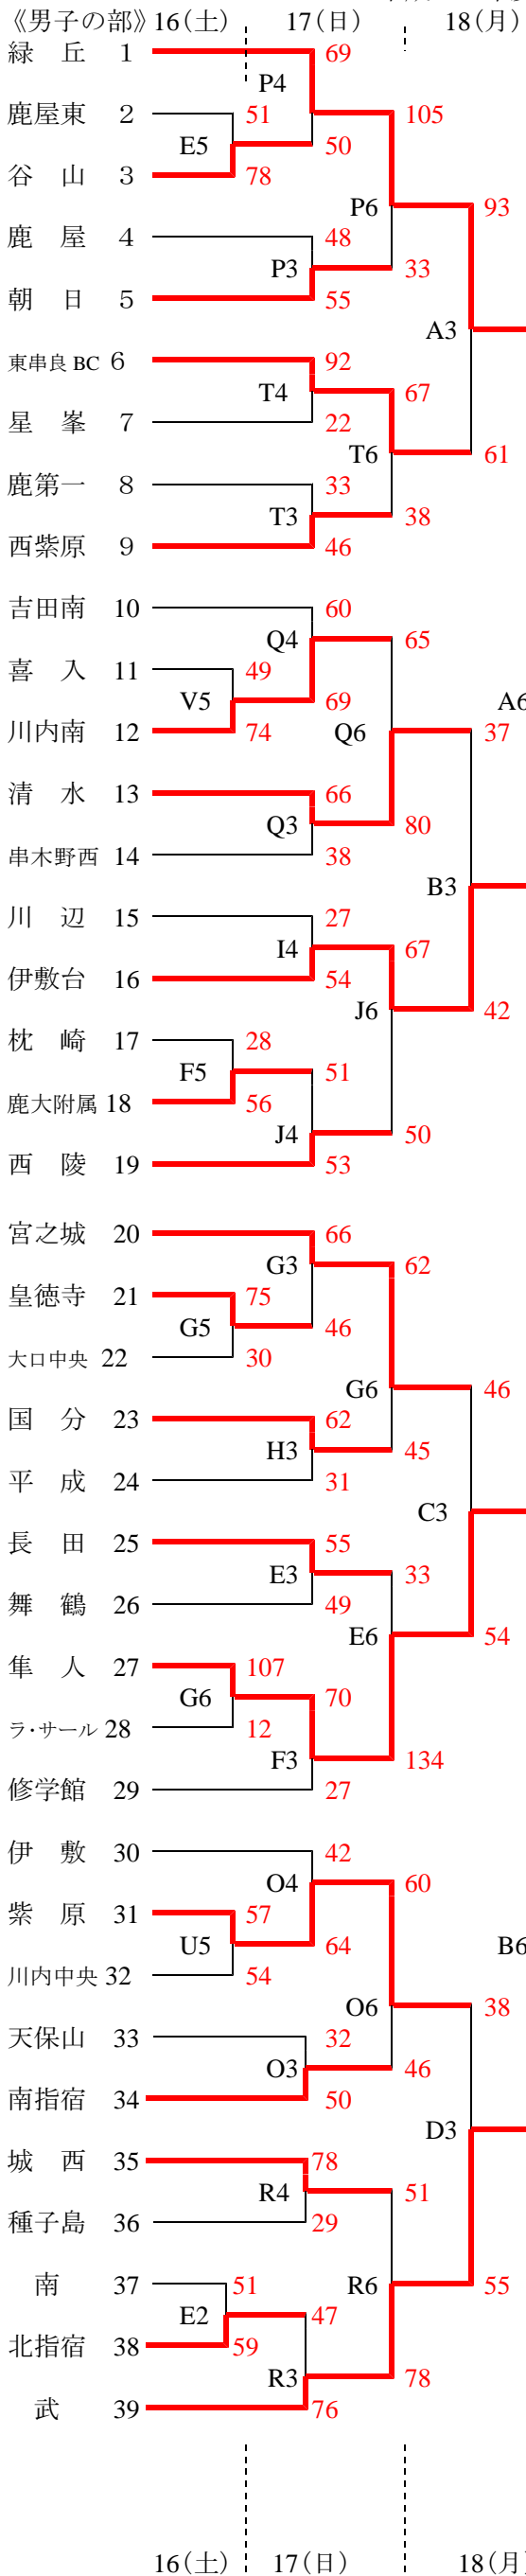

平成27年度 バイオレーラカップ鹿児島県中学生バスケットボール選手権大会

【主催】鹿児島県バスケットボール協会  
 【期日】5月16日(土)～19日(火)  
 【会場】  
 A,B,C,D 鹿児島アリーナ  
 E,F 鹿児島市民体育館  
 G,H 国分体育館  
 I,J,K 牧園アリーナ  
 L,M 加治木中体育館  
 N 吉野中体育館  
 O 吉野東中体育館  
 P 緑丘中体育館  
 Q 吉田南中体育館  
 R 武中体育館  
 S 鴨池中体育館  
 T 星峯中体育館  
 U,V,W 吉田文化体育センター

**優勝**  
れいめい中学校

C3  
シード権決定戦  
武 加治木

【試合開始時刻】

16日(土)～18日(月)  
 第1試合 9:00～  
 第2試合 10:20～  
 第3試合 11:40～  
 第4試合 13:00～  
 第5試合 14:20～  
 第6試合 15:40～  
 19日(火)  
 第1試合 9:30～  
 第2試合 10:50～  
 第3試合 12:40～  
 第4試合 14:00～

平成27年度 バイオレーラカップ鹿児島県中学生バスケットボール選手権大会

《女子の部》

順位	学校名	16(土)	17(日)	18(月)
1	川内北		71	
2	武	101		76
3	種子島	17	35	64
4	松元		121	49
5	知覧		15	
6	伊集院北		29	57
7	北指宿	60		56
8	西紫原	65		
9	市来	24	38	35
10	城西	52		67
11	緑丘		55	
12	和田		43	50
13	吉野東	13		45
14	出水	109		
15	桜丘	52		58
16	阿久根	33		39
17	紫原		39	39
18	東谷山		34	28
19	国分南		20	
20	吹上	20		32
21	明和	97		60
22	鹿屋東		53	
23	清水		28	72
24	南指宿	35		72
25	伊敷台	102		
26	川辺		28	58
27	甲東	22		46
28	重富	75		
29	舞鶴		56	33
30	武岡		36	33
31	三笠	38		27
32	国分	41		58
33	高山鴨池		58	
34	栗野		35	60
35	朝日	63		66
36	伊敷	10		70
37	財部	58		21
38	蒲生	45		46
39	東市来		21	
40	串木野西		32	40
41	川内中央		53	49
42	第一鹿屋	25		42
43	坂元	70		61
44	末吉		61	

【主催】鹿児島県バスケットボール協会  
 【期日】5月16日(土)～19日(火)  
 【会場】

- A, B, C, D 鹿児島アリーナ
- E, F 鹿児島市民体育館
- G, H 国分体育館
- I, J, K 牧園アリーナ
- L, M 加治木中体育館
- N 吉野中体育館
- O 吉野東中体育館
- P 緑丘中体育館
- Q 吉田南中体育館
- R 武中体育館
- S 鴨池中体育館
- T 星峯中体育館
- U, V, W 吉田文化体育センター