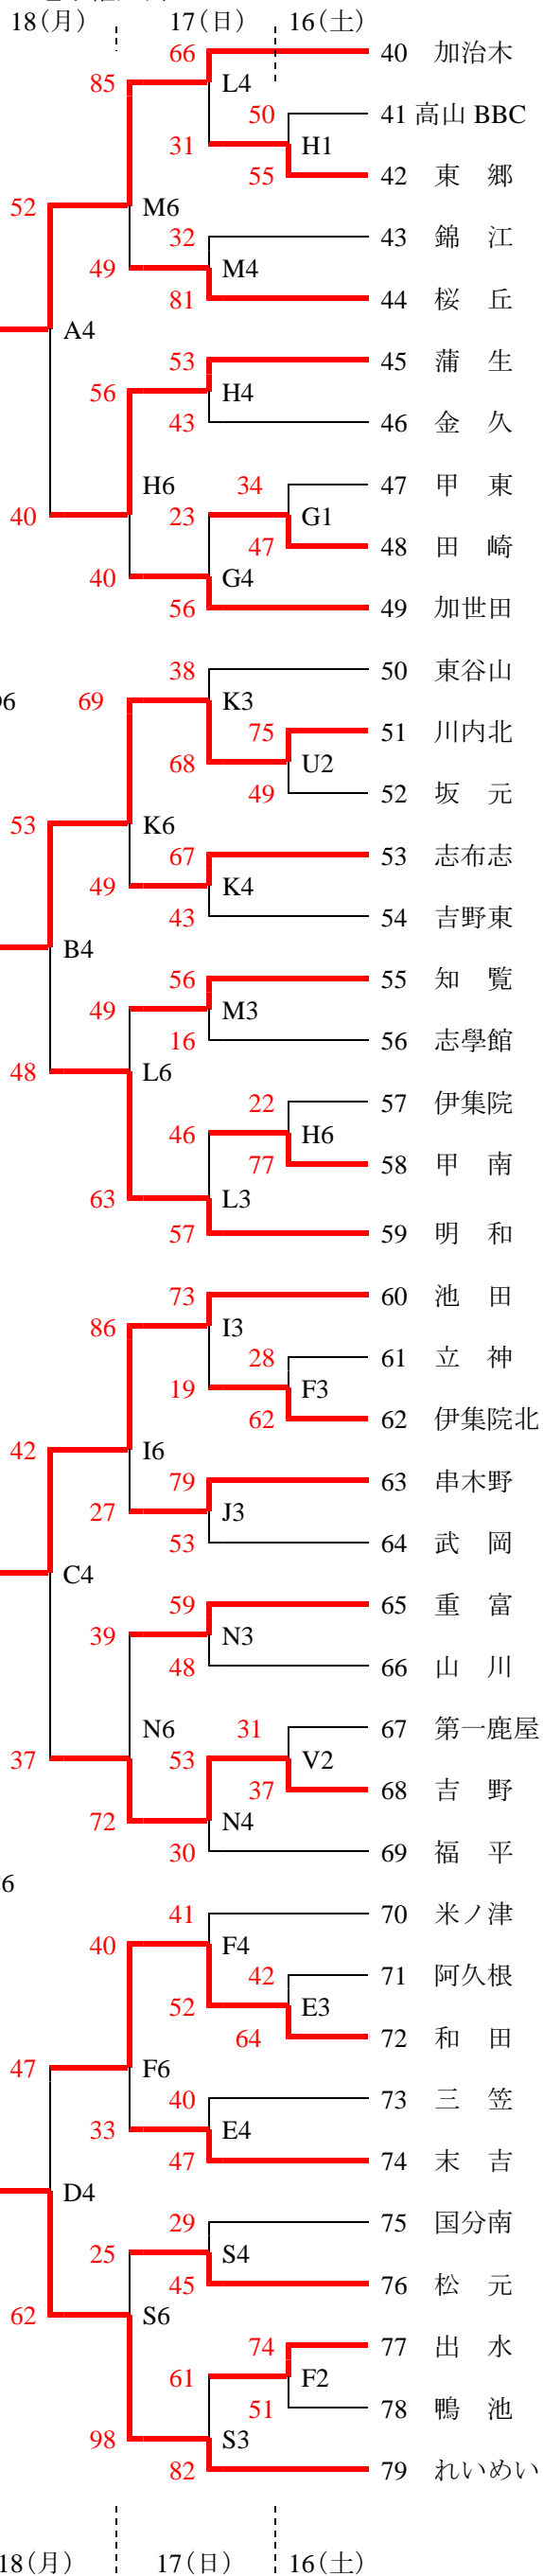

平成27年度 バイオレーラカップ鹿児島県中学生バスケットボール選手権大会

【主催】鹿児島県バスケットボール協会  
 【期日】5月16日(土)～19日(火)  
 【会場】  
 A,B,C,D 鹿児島アリーナ  
 E,F 鹿児島市民体育館  
 G,H 国分体育館  
 I,J,K 牧園アリーナ  
 L,M 加治木中体育館  
 N 吉野中体育館  
 O 吉野東中体育館  
 P 緑丘中体育館  
 Q 吉田南中体育館  
 R 武中体育館  
 S 鴨池中体育館  
 T 星峯中体育館  
 U,V,W 吉田文化体育センター

**優勝**  
れいめい中学校

C3  
シード権決定戦  
武 加治木

【試合開始時刻】

16日(土)～18日(月)  
 第1試合 9:00～  
 第2試合 10:20～  
 第3試合 11:40～  
 第4試合 13:00～  
 第5試合 14:20～  
 第6試合 15:40～  
 19日(火)  
 第1試合 9:30～  
 第2試合 10:50～  
 第3試合 12:40～  
 第4試合 14:00～

平成27年度 バイオレーラカップ鹿児島県中学生バスケットボール選手権大会

《女子の部》

順位	学校名	16(土)	17(日)	18(月)
1	川内北		71	
2	武	101		76
3	種子島	17	35	64
4	松元		121	49
5	知覧		15	
6	伊集院北		29	57
7	北指宿	60		56
8	西紫原	65		
9	市来	24	38	35
10	城西	52		67
11	緑丘		55	
12	和田		43	50
13	吉野東	13		45
14	出水	109		
15	桜丘	52		58
16	阿久根	33		39
17	紫原		39	39
18	東谷山		34	28
19	国分南		20	
20	吹上	20		32
21	明和	97		60
22	鹿屋東		53	
23	清水		28	72
24	南指宿	35		72
25	伊敷台	102		
26	川辺		28	58
27	甲東	22		46
28	重富	75		
29	舞鶴		56	33
30	武岡		36	33
31	三笠	38		27
32	国分	41		58
33	高山鴨池		58	
34	栗野		35	60
35	朝日	63		66
36	伊敷	10		70
37	財部	58		21
38	蒲生	45		46
39	東市来		21	
40	串木野西		32	40
41	川内中央		53	49
42	第一鹿屋	25		42
43	坂元	70		61
44	末吉		61	

【主催】鹿児島県バスケットボール協会  
 【期日】5月16日(土)～19日(火)  
 【会場】

- A, B, C, D 鹿児島アリーナ
- E, F 鹿児島市民体育館
- G, H 国分体育館
- I, J, K 牧園アリーナ
- L, M 加治木中体育館
- N 吉野中体育館
- O 吉野東中体育館
- P 緑丘中体育館
- Q 吉田南中体育館
- R 武中体育館
- S 鴨池中体育館
- T 星峯中体育館
- U, V, W 吉田文化体育センター